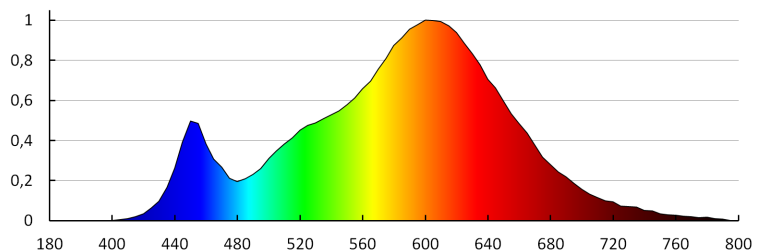

ДАНІ ЛОГІСТИКИ:

Одиниця виміру: штука
Як упаковано: 100
Кількість штук в проміжній упаковці: 1
Кількість штук у груповій упаковці: 100
Вага нетто одиниці [г]: 120
Граматура [г]: 124.9
Довжина споживчої упаковки [см]: 11
Ширина споживчої упаковки [см]: 2.5
Висота споживчої упаковки [см]: 16.5
Вага коробки [кг]: 12.49
Ширина коробки [см]: 34.5
Висота коробки [см]: 34.5
Довжина коробки [см]: 63
Обсяг коробки [м³]: 0.074986

KANLUX S.A. (kat 23800) APUS LED AC-WW / LDC (Polar)