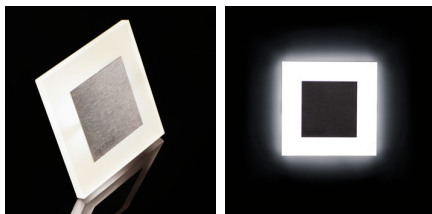

## 23800 APUS LED AC-WW

Світлодіодний сходовий світильник

5905339238009

Kanlux APUS - це сучасний дизайн у поєднанні з привабливим світловим ефектом. Чудова ідея для підсвічування сходів і коридорів або для того, щоб підкреслити дизайн приміщень. Унікальний дизайн світильника забезпечує рівномірне випромінювання світла. Версія AC оснащена джерелом живлення 230 В, яке поміщене в коробці, а версія PIR оснащена датчиком руху. Датчик виявляє рух / включає освітлення незалежно від інтенсивності навколишнього освітлення.

### ЗАГАЛЬНІ ДАНІ:

**Для настінного монтажу:** так

**Колір:** нержавіюча сталь

**Місце монтажу:** для вбудовування в стіні

**Місце використання:** всередині

**Мінімальна відстань від освітленого об'єкта:** 0,1m