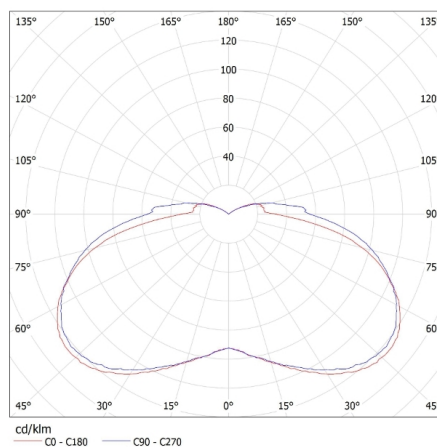

KANLUX S.A. (kat 23800) APUS LED AC-WW / LDC (Polar)

Dokument utworzono: 08.07.2020, 15:31

Ми залишаємо за собою право на внесення технічних змін. Дані, що містяться в цьому матеріалі, не мають юридично обов'язкової сили.

Фотометрія: результати, отримані при тестуванні конкретного екземпляра.

UK