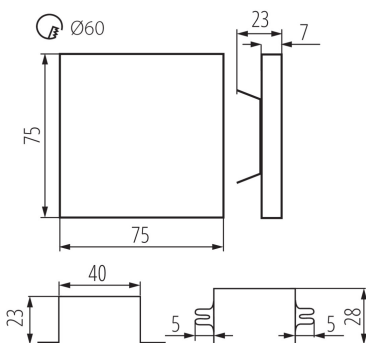

Kanlux

23800 APUS LED AC-WW

Світлодіодний сходовий світильник

5905339238009

Kanlux APUS - це сучасний дизайн у поєднанні з привабливим світловим ефектом. Чудова ідея для підсвічування сходів і коридорів або для того, щоб підкреслити дизайн приміщень. Унікальний дизайн світильника забезпечує рівномірне випромінювання світла. Версія AC оснащена джерелом живлення 230 В, яке поміщене в коробці, а версія PIR оснащена датчиком руху. Датчик виявляє рух / включає освітлення незалежно від інтенсивності навколишнього освітлення.

ЗАГАЛЬНІ ДАНІ:

Для настінного монтажу: так

Колір: нержавіюча сталь

Місце монтажу: для вбудовування в стіні

Місце використання: всередині

Мінімальна відстань від освітленого об'єкта: 0,1m

Можливість співпраці з притемнювачем: ні

Замінні джерела світла: ні

Блок живлення в комплекті: так

Довжина (мм): 75

Ширина (мм): 23

Висота (мм): 75

Довжина проводу (м): 0.18

Необхідний діаметр монтажної коробки (Øмм): 60

Розміри монтажного отвору (мм): 60

Зінтегроване люмінесцентне джерело світла: так

ТЕХНІЧНІ ХАРАКТЕРИСТИКИ:

Номинальна напруга (В): 220-240 AC

Номинальна частота (Гц): 50/60

Потужність максимальна (Вт): 1.3

Клас захисту від ураження електричним струмом: II

Тип діода: LED SMD

Світловий потік (лм): 13

Колір лампи: теплий білий

Колірна температура (K): 3000

Рівномірність кольорів (SDCM): ≤6

Коефіцієнт передачі кольорів Ra: ≥80

Тривалість роботи (год): 50000

Кількість циклів ввімкнута/вимкнута: ≥20000

Світлова ефективність лампи (лм/Вт): 10

Діапазон температури оточення, впливу якої може піддаватися продукт (°C): 5÷25

Матеріал корпусу: нержавіюча шліфувана сталь, пластмаса