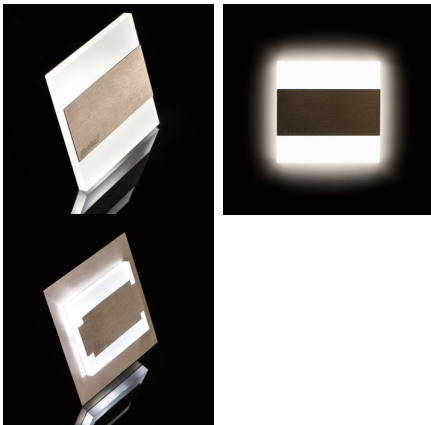

Kanlux

23806 TERRA LED AC-WW

Світлодіодний сходовий світильник

5905339238061

Kanlux TERRA - це сучасний дизайн у поєднанні з привабливим світловим ефектом. Чудова ідея для підсвічування сходів і коридорів або для того, щоб підкреслити дизайн приміщень. Унікальний дизайн світильника забезпечує рівномірне випромінювання світла. Версія AC оснащена джерелом живлення 230 В, яке поміщене в коробці, а версія PIR оснащена датчиком руху. Датчик виявляє рух / включає освітлення незалежно від інтенсивності навколишнього освітлення.

ЗАГАЛЬНІ ДАНІ:

Для настінного монтажу: так

Колір: нержавіюча сталь

Місце монтажу: для вбудовування в стіні

Місце використання: всередині

Мінімальна відстань від освітленого об'єкта: 0,1m

Можливість співпраці з притемнювачем: ні

Тип діода: LED SMD

Світловий потік (лм): 13

Колір лампи: теплий білий

Колірна температура (K): 3000

Рівномірність кольорів (SDCM): ≤ 6

Коефіцієнт передачі кольорів Ra: ≥ 80

Тривалість роботи (год): 50000

Кількість циклів ввімкнути/вимкнути: ≥ 20000

Світлова ефективність лампи (лм/Вт): 10

Діапазон температури оточення, впливу якої може піддаватися продукт (°C): 5÷25

Матеріал корпусу: нержавіюча шліфувана сталь, пластмаса

Документ створено: 06.07.2020, 13:36