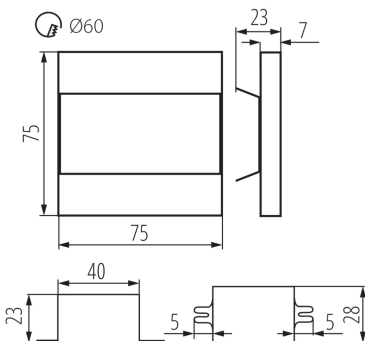

Kanlux

23806 TERRA LED AC-WW

Світлодіодний сходовий світильник

5905339238061

Kanlux TERRA - це сучасний дизайн у поєднанні з привабливим світловим ефектом. Чудова ідея для підсвічування сходів і коридорів або для того, щоб підкреслити дизайн приміщень. Унікальний дизайн світильника забезпечує рівномірне випромінювання світла. Версія AC оснащена джерелом живлення 230 В, яке поміщене в коробці, а версія PIR оснащена датчиком руху. Датчик виявляє рух / включає освітлення незалежно від інтенсивності навколишнього освітлення.

ЗАГАЛЬНІ ДАНІ:

Для настінного монтажу: так

Колір: нержавіюча сталь

Місце монтажу: для вбудовування в стіні

Місце використання: всередині

Мінімальна відстань від освітленого об'єкта: 0,1m

Можливість співпраці з притемнювачем: ні

Замінні джерела світла: ні

Блок живлення в комплекті: так

Довжина (мм): 75

Ширина (мм): 23

Висота (мм): 75

Довжина проводу (м): 0.18

Необхідний діаметр монтажної коробки (Øмм): 60

Розміри монтажного отвору (мм): 60

Зінтегроване люмінесцентне джерело світла: так

ТЕХНІЧНІ ХАРАКТЕРИСТИКИ:

Номинальна напруга (В): 220-240 AC

Номинальна частота (Гц): 50/60

Потужність максимальна (Вт): 1.3

Клас захисту від ураження електричним струмом: II

Тип діода: LED SMD

Світловий потік (лм): 13

Колір лампи: теплий білий

Колірна температура (K): 3000

Рівномірність кольорів (SDCM): ≤ 6

Коефіцієнт передачі кольорів Ra: ≥ 80

Тривалість роботи (год): 50000

Кількість циклів ввімкнути/вимкнути: ≥ 20000

Світлова ефективність лампи (лм/Вт): 10

Діапазон температури оточення, впливу якої може піддаватися продукт (°C): 5÷25

Матеріал корпусу: нержавіюча шліфувана сталь, пластмаса

Документ створено: 06.07.2020, 13:36

Ми залишаємо за собою право на внесення технічних змін. Дані, що містяться в цьому матеріалі, не мають юридично обов'язкової сили.

Фотометрія: результати, отримані при тестуванні конкретного екземпляра.

UK