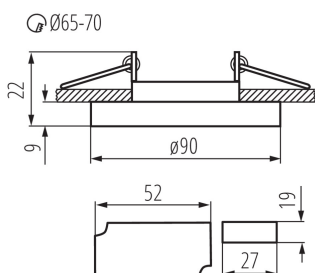

Kanlux

24411 SOREN O-BL

Стельовий точковий світильник

5905339244116

Kanlux SOREN - це скляні світильники, додатковою перевагою яких є кольорова декоративна світлодіодна стрічка, яка освітлює скляну основу світильника.

ЗАГАЛЬНІ ДАНІ:

Колір: срібний

Необхідність використання самозахисних ламп: так

Місце монтажу: для вбудовування в стелю

Місце використання: всередині

Мінімальна відстань від освітленого об'єкта: 0,5m

Замінні джерела світла: так

в комплекті джерело світла: ні

Висота (мм): 22

Діаметр (мм): 90

Монтажний отвір (мм): Ø65-70

Зінтегроване люмінесцентне джерело світла: так

ТЕХНІЧНІ ХАРАКТЕРИСТИКИ:

Номинальна напруга (В): 220-240 AC

Номинальна частота (Гц): 50/60

Потужність максимальна (Вт): max 20

Номинальна потужність (LED) (Вт): 3,6

Джерела світла: PAR16

Тип діода: LED SMD

Колір лампи: блакитна

Цоколь: GU10

Тривалість роботи (год): 20000

Кількість циклів ввімкнути/вимкнути: ≥15000

Діапазон температури оточення, впливу якої може піддаватися продукт (°C): 5÷25

Світильник адаптований до ламп з енергетичними класами: A++,A+,A,B,C,D,E

Матеріал корпусу: скло

Тип з'єднання: клемник гвинтовий

Діапазон перетинів застосовуваних кабелів [мм²]: 0,75÷2,5

Світильник включає вбудовані світлодіодні лампи з енергетичними класами: A++,A+,A

Налаштування кута освітлення світильника: відсутнє

Ступінь IP: 20

ДАНІ ЛОГІСТИКИ:

Одиниця виміру: штука

Як упаковано: 50

Кількість штук в проміжній упаковці: 1

Документ створено: 06.07.2020, 10:24

Ми залишаємо за собою право на внесення технічних змін. Дані, що містяться в цьому матеріалі, не мають юридично обов'язкової сили.

Фотометрія: результати, отримані при тестуванні конкретного екземпляра.

UK