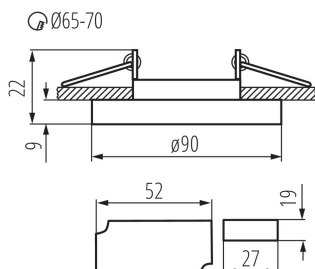

Kanlux

24412 SOREN O-GN

Стельовий точковий світильник

5905339244123

Kanlux SOREN - це скляні світильники, додатковою перевагою яких є кольорова декоративна світлодіодна стрічка, яка освітлює скляну основу світильника.

ЗАГАЛЬНІ ДАНІ:

Колір: срібний

Необхідність використання самозахисних ламп: так

Місце монтажу: для вбудовування в стелю

Місце використання: всередині

Мінімальна відстань від освітленого об'єкта: 0,5m

Замінні джерела світла: так

в комплекті джерело світла: ні

Висота (мм): 22

Діаметр (мм): 90

Монтажний отвір (мм): Ø65-70

Зінтегроване люмініцентне джерело світла: так

ТЕХНІЧНІ ХАРАКТЕРИСТИКИ:

Номинальна напруга (В): 220-240 AC

Номинальна частота (Гц): 50/60

Потужність максимальна (Вт): max 20

Номинальна потужність (LED) (Вт): 3,6

Джерела світла: PAR16

Тип діода: LED SMD

Колір лампи: зелена

Цоколь: GU10

Тривалість роботи (год): 20000

Кількість циклів ввімкнуту/вимкнуту: ≥ 15000

Діапазон температури оточення, впливу якої може піддаватися продукт (°C): $5 \div 25$

Світильник адаптований до ламп з енергетичними класами: A++,A+,A,B,C,D,E

Матеріал корпусу: скло

Тип з'єднання: клемник гвинтовий

Діапазон перетинів застосовуваних кабелів [мм²]: $0,75 \div 2,5$

Світильник включає вбудовані світлодіодні лампи з енергетичними класами: A++,A+,A

Налаштування кута освітлення світильника: відсутнє

Ступінь IP: 20

ДАНІ ЛОГІСТИКИ:

Одиниця виміру: штука

Як упаковано: 50

Кількість штук в проміжній упаковці: 1