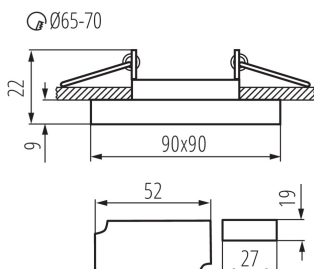

Kanlux

24413 SOREN L-SR WW

Ceiling-mounted spotlight fitting

5905339244130

Kanlux SOREN are glass holders whose additional asset is the colourful, decorative LED strip lighting up the glass base of the holder.

GENERAL DATA:

Colour: silver

Necessity of using self-shielding lamps: yes

Place of assembly: Recessed mount in the ceiling

Place of application: Indoors

Minimum distance from the illuminated object: 0,5m

Replaceable light source: yes

Light source included: no

Length [mm]: 90

Width [mm]: 90

Height [mm]: 22

Assembly hole [mm]: Ø65-70

Integrated LED light source: yes

TECHNICAL DATA:

Rated voltage [V]: 220-240 AC

Rated frequency [Hz]: 50/60

Maximum power [W]: max 20

Rated power (LED) [W]: 3,6

Light source: PAR16

Diode type: LED SMD

Colour temperature: Warm white

Colour temperature [K]: 3000

Cap: GU10

Service life [h]: 20000

Number of on/off cycles: ≥15000

Ambient temperature range to which the product can be exposed: 5÷25

The fixture is adapted to the light sources of the following energy classes: A++,A+,A,B,C,D,E

Enclosure material: glass

Connection type: Bolt terminal block

Range of sections of wires used [mm²]: 0,75÷2,5

The fixture set includes built-in LED's with the following energy classes: A++,A+,A

IP class: 20

LOGISTIC DATA:

Jednostka miary: sztuka

Jak pakowane: 50

Ilość sztuk w opakowaniu pośrednim: 1