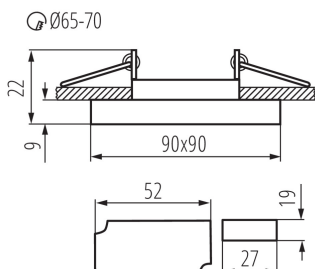

Kanlux

24415 SOREN L-GN

Стельовий точковий світильник

5905339244154

Kanlux SOREN - це скляні світильники, додатковою перевагою яких є кольорова декоративна світлодіодна стрічка, яка освітлює скляну основу світильника.

ЗАГАЛЬНІ ДАНІ:

Колір: срібний

Необхідність використання самозахисних ламп: так

Місце монтажу: для вбудовування в стелю

Місце використання: всередині

Мінімальна відстань від освітленого об'єкта: 0,5м

Замінні джерела світла: так

в комплекті джерело світла: ні

Довжина (мм): 90

Ширина (мм): 90

Висота (мм): 22

Монтажний отвір (мм): Ø65-70

Зінтегроване люмініцентне джерело світла: так

ТЕХНІЧНІ ХАРАКТЕРИСТИКИ:

Номинальна напруга (В): 220-240 AC

Номинальна частота (Гц): 50/60

Потужність максимальна (Вт): max 20

Номинальна потужність (LED) (Вт): 3,6

Джерела світла: PAR16

Тип діода: LED SMD

Колір лампи: зелена

Цоколь: GU10

Тривалість роботи (год): 20000

Кількість циклів ввімкнуту/вимкнуту: ≥15000

Діапазон температури оточення, впливу якої може піддаватися продукт (°C): 5÷25

Світильник адаптований до ламп з енергетичними класами: A++,A+,A,B,C,D,E

Матеріал корпусу: скло

Тип з'єднання: клемник гвинтовий

Діапазон перетинів застосовуваних кабелів [мм²]: 0,75÷2,5

Світильник включає вбудовані світлодіодні лампи з енергетичними класами: A++,A+,A

Налаштування кута освітлення світильника: відсутнє
Ступінь IP: 20

ДАНІ ЛОГІСТИКИ:

Одиниця виміру: штука

Як упаковано: 50