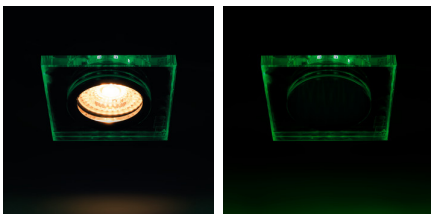

Kanlux

24415 SOREN L-GN

Стельовий точковий світильник

5905339244154

Kanlux SOREN - це скляні світильники, додатковою перевагою яких є кольорова декоративна світлодіодна стрічка, яка освітлює скляну основу світильника.

ЗАГАЛЬНІ ДАНІ:

Колір: срібний

Необхідність використання самозахисних ламп: так

Місце монтажу: для вбудовування в стелю

Місце використання: всередині

Мінімальна відстань від освітленого об'єкта: 0,5м

Замінні джерела світла: так

Кількість циклів ввімкнуту/вимкнуту: ≥15000

Діапазон температури оточення, впливу якої може піддаватися продукт (°C): 5÷25

Світильник адаптований до ламп з енергетичними класами: A++,A+,A,B,C,D,E

Матеріал корпусу: скло

Тип з'єднання: клемник гвинтовий

Діапазон перетинів застосовуваних кабелів [мм²]: 0,75÷2,5

Світильник включає вбудовані світлодіодні лампи з енергетичними класами: A++,A+,A

Налаштування кута освітлення світильника: відсутнє
Ступінь IP: 20