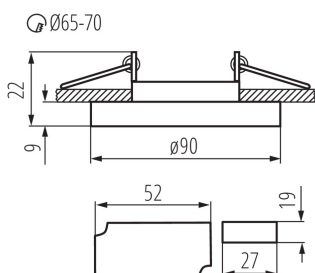

Kanlux

24416 SOREN O-SR CW

Стельовий точковий світильник

5905339244161

Kanlux SOREN - це скляні світильники, додатковою перевагою яких є кольорова декоративна світлодіодна стрічка, яка освітлює скляну основу світильника.

ЗАГАЛЬНІ ДАНІ:

Колір: срібний

Необхідність використання самозахисних ламп: так

Місце монтажу: для вбудовування в стелю

Місце використання: всередині

Мінімальна відстань від освітленого об'єкта: 0,5m

Замінні джерела світла: так

в комплекті джерело світла: ні

Висота (мм): 22

Діаметр (мм): 90

Монтажний отвір (мм): Ø65-70

Зінтегроване люмінісцентне джерело світла: так

ТЕХНІЧНІ ХАРАКТЕРИСТИКИ:

Номинальна напруга (В): 220-240 AC

Номинальна частота (Гц): 50/60

Потужність максимальна (Вт): max 20

Номинальна потужність (LED) (Вт): 3,6

Джерела світла: PAR16

Тип діода: LED SMD

Колір лампи: холодно-білий

Колірна температура (К): 6500

Цоколь: GU10

Тривалість роботи (год): 20000

Кількість циклів ввімкнуту/вимкнуту: ≥15000

Діапазон температури оточення, впливу якої може піддаватися продукт (°C): 5÷25

Світильник адаптований до ламп з енергетичними класами: A++,A+,A,B,C,D,E

Матеріал корпусу: скло

Тип з'єднання: клемник гвинтовий

Діапазон перетинів застосовуваних кабелів [мм²]: 0,75÷2,5

Світильник включає вбудовані світлодіодні лампи з енергетичними класами: A++,A+,A

Налаштування кута освітлення світильника: відсутнє

Ступінь IP: 20

ДАНІ ЛОГІСТИКИ:

Одиниця виміру: штука

Як упаковано: 50

Документ створено: 06.07.2020, 10:24

Ми залишаємо за собою право на внесення технічних змін. Дані, що містяться в цьому матеріалі, не мають юридично обов'язкової сили.

Фотометрія: результати, отримані при тестуванні конкретного екземпляра.

UK