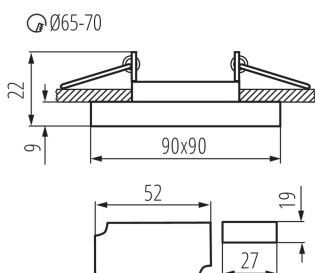

Kanlux

24417 SOREN L-SR CW

Стельовий точковий світильник

5905339244178

Kanlux SOREN - це скляні світильники, додатковою перевагою яких є кольорова декоративна світлодіодна стрічка, яка освітлює скляну основу світильника.

ЗАГАЛЬНІ ДАНІ:

Колір: срібний

Необхідність використання самозахисних ламп: так

Місце монтажу: для вбудовування в стелю

Місце використання: всередині

Мінімальна відстань від освітленого об'єкта: 0,5m

Замінні джерела світла: так

в комплекті джерело світла: ні

Довжина (мм): 90

Ширина (мм): 90

Висота (мм): 22

Монтажний отвір (мм): Ø65-70

Зінтегроване люмінесцентне джерело світла: так

ТЕХНІЧНІ ХАРАКТЕРИСТИКИ:

Номинальна напруга (В): 220-240 AC

Номинальна частота (Гц): 50/60

Потужність максимальна (Вт): max 20

Номинальна потужність (LED) (Вт): 3,6

Джерела світла: PAR16

Тип діода: LED SMD

Колір лампи: холодно-білий

Колірна температура (К): 6500

Цоколь: GU10

Тривалість роботи (год): 20000

Кількість циклів ввімкнуту/вимкнуту: ≥ 15000

Діапазон температури оточення, впливу якої може піддаватися продукт (°C): 5÷25

Світильник адаптований до ламп з енергетичними класами: A++,A+,A,B,C,D,E

Матеріал корпусу: скло

Тип з'єднання: клемник гвинтовий

Діапазон перетинів застосовуваних кабелів [мм²]: 0,75÷2,5

Світильник включає вбудовані світлодіодні лампи з енергетичними класами: A++,A+,A

Налаштування кута освітлення світильника: відсутне

Ступінь IP: 20

ДАНІ ЛОГІСТИКИ:

Одиниця виміру: штука

Документ створено: 06.07.2020, 10:24

Ми залишаємо за собою право на внесення технічних змін. Дані, що містяться в цьому матеріалі, не мають юридично обов'язкової сили.

Фотометрія: результати, отримані при тестуванні конкретного екземпляра.

UK