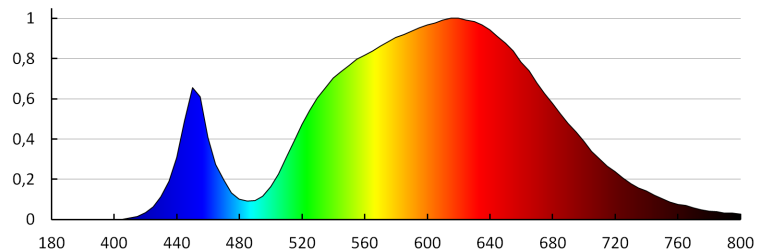

ДАНІ ЛОГІСТИКИ:

Одиниця виміру: штука

Як упаковано: 12

Кількість штук в проміжній упаковці: 1

Кількість штук у груповій упаковці: 12

Вага нетто одиниці [г]: 420

Граматура [г]: 539.17

Довжина споживчої упаковки [см]: 11

Ширина споживчої упаковки [см]: 11

Висота споживчої упаковки [см]: 14.5

Вага коробки [кг]: 6.47004

Ширина коробки [см]: 23.5

Висота коробки [см]: 32

Довжина коробки [см]: 34.5

Обсяг коробки [м³]: 0.025944

KANLUX S.A. (kat 24440) SILMA LED EL-10 / Krzywa rozsyłu światła (biegunowo)