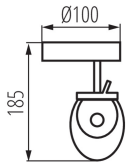

Kanlux

24440 SILMA LED EL-10

Настінно-стельовий світлодіодний світильник

5905339244406

Kanlux SILMA – це серія світильників з незвичайною, футуристичною формою. Цікавий дизайн світильників – це, передусім, плоскі абажури цих світильників з вбудованими світлодіодними джерелами світла. Ми можемо вибрати світильник з 1 до 4 точок освітлення. Рекомендуємо його для сучасних, модерністських інтер'єрів

ЗАГАЛЬНІ ДАНІ:

Колір: хромовий
Місце монтажу: do nadbudowania na ścianie|do nadbudowania na suficie
Місце використання: всередині
Мінімальна відстань від освітленого об'єкта: 0,5m
Можливість співпраці з притемнювачем: ні
Замінні джерела світла: ні
Довжина (мм): 100
Ширина (мм): 100
Висота (мм): 185
Зінтегроване люмінесцентне джерело світла: так

ТЕХНІЧНІ ХАРАКТЕРИСТИКИ:

Номинальна напруга (В): 220-240 AC
Номинальна частота (Гц): 50/60
Потужність максимальна (Вт): 6
Клас захисту від ураження електричним струмом: I
Матеріал плафону: скло
Тип діода: LED COB
Світловий потік (лм): 320
Колір лампи: теплий білий
Колірна температура (К): 3000
Рівномірність кольорів (SDCM): ≤6
Коефіцієнт передачі кольорів Ra: ≥80
Тривалість роботи (год): 17000
Кількість циклів ввімкнути/вимкнути: ≥12000
Кут освітлення (°): 95
Світлова ефективність лампи (лм/Вт): 53
Діапазон температури оточення, впливу якої може піддаватися продукт (°C): 5÷25
Матеріал корпусу: сталь
Тип з'єднання: клемник гвинтовий
Діапазон перетинів застосовуваних кабелів [мм²]: 1÷2,5
Світильник включає вбудовані світлодіодні лампи з енергетичними класами: A++,A+,A
Тривалість нагріву лампи (с): ≤1
Тривалість запалювання лампи (с): ≤0,5

Dokument utworzono: 08.07.2020, 16:37

Ми залишаємо за собою право на внесення технічних змін. Дані, що містяться в цьому матеріалі, не мають юридично обов'язкової сили.

Фотометрія: результати, отримані при тестуванні конкретного екземпляра.

UK