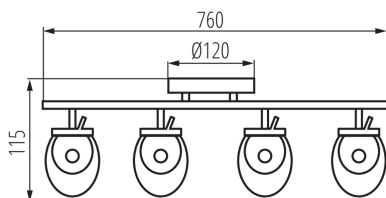

Kanlux

24443 SILMA LED EL-40

Настінно-стельовий світлодіодний світильник

5905339244437

Kanlux SILMA – це серія світильників з незвичайною, футуристичною формою. Цікавий дизайн світильників – це, передусім, плоскі абажури цих світильників з вбудованими світлодіодними джерелами світла. Ми можемо вибрати світильник з 1 до 4 точок освітлення. Рекомендуємо його для сучасних, модерністських інтер'єрів

ЗАГАЛЬНІ ДАНІ:

Колір: хромовий

Місце монтажу: do nadbudowania na ścianie|do nadbudowania na suficie

Місце використання: всередині

Мінімальна відстань від освітленого об'єкта: 0,5m

Можливість співпраці з притемнювачем: ні

Замінні джерела світла: ні

Довжина (мм): 760

Ширина (мм): 120

Висота (мм): 215

Інтегроване люмінесцентне джерело світла: так

ТЕХНІЧНІ ХАРАКТЕРИСТИКИ:

Номинальна напруга (В): 220-240 AC

Номинальна частота (Гц): 50/60

Потужність максимальна (Вт): 4 x 6

Клас захисту від ураження електричним струмом: I

Матеріал плафону: скло

Тип діода: LED COB

Світловий потік (лм): 4 x 320

Колір лампи: теплий білий

Колірна температура (К): 3000

Рівномірність кольорів (SDCM): ≤6

Коефіцієнт передачі кольорів Ra: ≥80

Тривалість роботи (год): 17000

Кількість циклів ввімкнути/вимкнути: ≥12000

Кут освітлення (°): 95

Діапазон температури оточення, впливу якої може піддаватися продукт (°C): 5÷25

Матеріал корпусу: сталь

Тип з'єднання: клемник гвинтовий

Діапазон перетинів застосовуваних кабелів [мм²]: 1÷2,5

Світильник включає вбудовані світлодіодні лампи з енергетичними класами: A++,A+,A

Тривалість нагріву лампи (с): ≤1

Тривалість запалювання лампи (с): ≤0,5

Трекові світильники з горизонтальним діапазоном (°):

Dokument utworzono: 08.07.2020, 16:38

Ми залишаємо за собою право на внесення технічних змін. Дані, що містяться в цьому матеріалі, не мають юридично обов'язкової сили.

Фотометрія: результати, отримані при тестуванні конкретного екземпляра.

UK