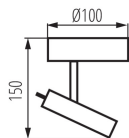

Kanlux

24450 TUME LED EL-10

Настінно-стельовий світлодіодний світильник

5905339244505

Kanlux TUME – візуально приваблива і зручна в експлуатації сучасна серія настінних і стельових світильників. Світильники оснащені вбудованим світлодіодним джерелом світла COB теплого кольору. Kanlux TUME дає можливість повного регулювання напряму падіння світлового потоку. Незвичайний дизайн сприяє тому, що цей світильник чудово виглядає в сучасних житлових приміщеннях, готелях і ресторанах.

ЗАГАЛЬНІ ДАНІ:

Колір: сiрий

Місце монтажу: do nadbudowania na ścianie|do nadbudowania na suficie

Місце використання: всередині

Мінімальна відстань від освітленого об'єкта: 0,5m

Можливість співпраці з притемнювачем: ні

Замінні джерела світла: ні

в комплекті джерело світла: ні

Довжина (мм): 100

Ширина (мм): 100

Висота (мм): 150

Зінтегроване люмінісцентне джерело світла: так

ТЕХНІЧНІ ХАРАКТЕРИСТИКИ:

Номинальна напруга (В): 220-240 AC

Номинальна частота (Гц): 50/60

Потужність максимальна (Вт): 6

Клас захисту від ураження електричним струмом: I

Тип діода: LED COB

Світловий потік (лм): 500

Колір лампи: теплий білий

Колірна температура (К): 3000

Рівномірність кольорів (SDCM): ≤6

Коефіцієнт передачі кольорів Ra: ≥80

Тривалість роботи (год): 17000

Кількість циклів ввімкнути/вимкнути: ≥12000

Кут освітлення (°): 65

Світлова ефективність лампи (лм/Вт): 83

Діапазон температури оточення, впливу якої може піддаватися продукт (°C): 5÷25

Матеріал корпусу: сталь

Тип з'єднання: клемник гвинтовий

Діапазон перетинів застосовуваних кабелів [мм²]: 1÷2,5

Світильник включає вбудовані світлодіодні лампи з енергетичними класами: A++,A+,A