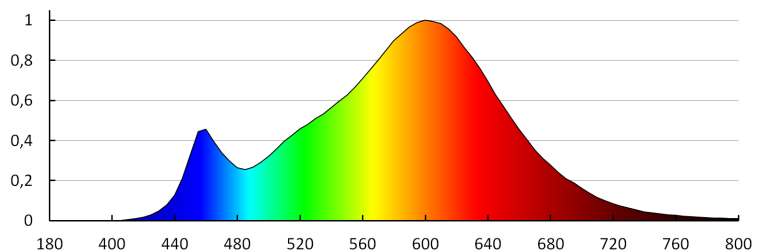

ДАНІ ЛОГІСТИКИ:

Одиниця виміру: штука

Як упаковано: 12

Кількість штук в проміжній упаковці: 1

Кількість штук у груповій упаковці: 12

Вага нетто одиниці [г]: 340

Граматура [г]: 472.5

Довжина споживчої упаковки [см]: 11

Ширина споживчої упаковки [см]: 14

Висота споживчої упаковки [см]: 14

Вага коробки [кг]: 5.67

Ширина коробки [см]: 29.5

Висота коробки [см]: 30

Довжина коробки [см]: 34.5

Обсяг коробки [м³]: 0.030533

KANLUX S.A. (kat 24450) TUME LED EL-10 / Krzywa rozsyłu światła (biegunowo)