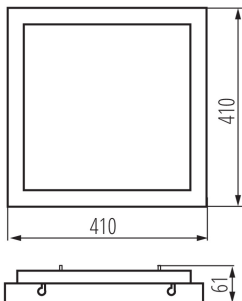

Kanlux

24640 TYBIA LED 38W-NW

Світлодіодний світильник

5905339246400

Kanlux TYBIA LED — це світильник для звичайного освітлення, в котрому використовуються SMD-світлодіоди. Встановлення світлодіодного світильника TYBIA в коридорах, на сходах, в громадських або господарських приміщеннях гарантує значну економію споживання енергії та тривалий термін експлуатації, без необхідності в обслуговуванні.

ЗАГАЛЬНІ ДАНІ:

Колір: сірий білий

Місце монтажу: для установки на стелі

Місце використання: всередині

Мінімальна відстань від освітленого об'єкта: 0,5m

Можливість співпраці з притемнювачем: ні

Замінні джерела світла: ні

Довжина (мм): 410

Ширина (мм): 410

Висота (мм): 61

Зінтегроване люмінесцентне джерело світла: так

ТЕХНІЧНІ ХАРАКТЕРИСТИКИ:

Номинальна напруга (В): 220-240 AC

Номинальна частота (Гц): 50/60

Потужність максимальна (Вт): 38

Клас захисту від ураження електричним струмом: I

Матеріал плафону: PMMA

Тип діода: LED SMD

Світловий потік (лм): 3500

Колір лампи: біла

Колірна температура (К): 4000

Рівномірність кольорів (SDCM): ≤6

Коефіцієнт передачі кольорів Ra: ≥80

Тривалість роботи (год): 30000

Кількість циклів ввімкнуті/вимкнуті: ≥20000

Кут освітлення (°): 110

Світлова ефективність лампи (лм/Вт): 92

Діапазон температури оточення, впливу якої може піддаватися продукт (°C): 5÷25

Матеріал корпусу: сплав алюмінію

Тип з'єднання: клемник самозатискний

Діапазон перетинів застосовуваних кабелів [мм²]: 1-2,5

Світильник включає вбудовані світлодіодні лампи з енергетичними класами: A++,A+,A

Тривалість нагріву лампи (с): ≤1

Тривалість запалювання лампи (с): ≤0,5