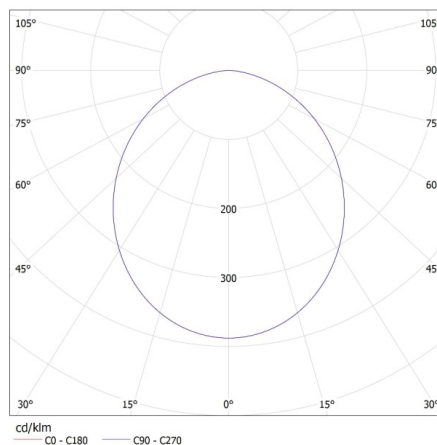

KANLUX S.A. (kat 24640) TYBIA LED 38W-NW / Krzywa rozsyłu światła (biegunowo)

Dokument utworzono: 08.07.2020, 11:12

Ми залишаємо за собою право на внесення технічних змін. Дані, що містяться в цьому матеріалі, не мають юридично обов'язкової сили.

Фотометрія: результати, отримані при тестуванні конкретного екземпляра.