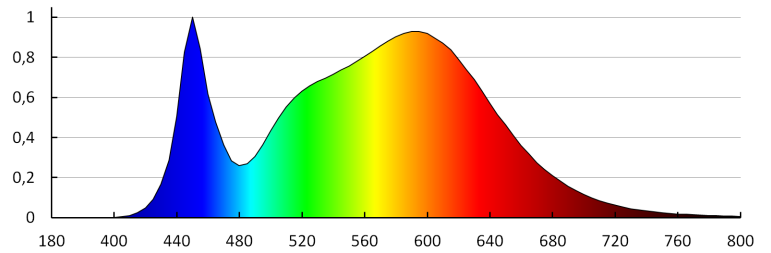

KANLUX S.A. (kat 24640) TYBIA LED 38W-NW / Krzywa rozsyłu światła (biegunowo)