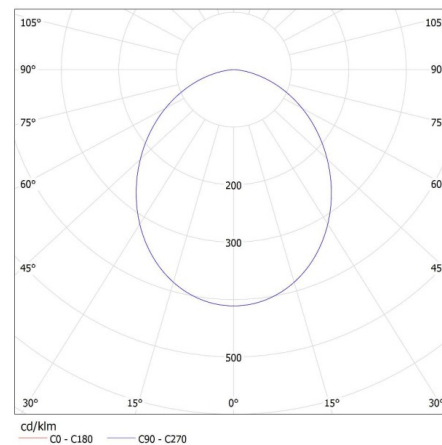

Luminaire: KANLUX S.A. (kat 24642) TYBIA LED 38W-NW B
Lamps: 1 x TYBIA LED 38W-NW