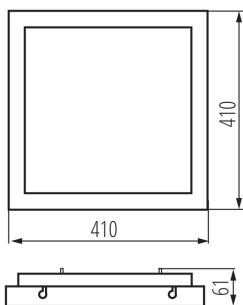

Kanlux

24642 TYBIA LED 38W-NW B

Светодиодный потолочный светильник

5905339246424

Светильник накладной светодиодный квадратный Kanlux TYBIA LED – это энергоэффективное решение для освещения в частном или коммерческом интерьере. Установка светодиодного светильника TYBIA в коридорах, на лестницах, в общественных или хозяйственных помещениях гарантирует значительную экономию потребления энергии, а также длительный срок эксплуатации без необходимости в обслуживании.

ОБЩИЕ ДАННЫЕ:

Цвет: черный

Место монтажа: для установки на потолке

Место использования: внутри

Минимальное расстояние от освещенного объекта: 0,5m

Возможность взаимодействия с диммером: нет

Длина [мм]: 410

Ширина [мм]: 410

Высота [мм]: 61

Встроенный светодиодный источник света: да

ТЕХНИЧЕСКИЕ ПАРАМЕТРЫ:

Номинальное напряжение [В]: 220-240 AC

Номинальная частота [Гц]: 50

Максимальная мощность [Вт]: 38

Класс защиты от поражения электрическим током: I

Материал плафона: PMMA

Вид светодиода: LED SMD

Световой поток [лм]: 3800

Цветность света: белая

коррелированная цветовая температура [K]: 4000

однородность цвета в эллипсах макадама : ≤6

индекс цветопередачи: 80

Срок службы [ч]: 30000

Количество циклов включения/выключения: ≥20000

Угол свечения [°]: 110

Световая отдача лампы [лм/Вт]: 100

Диапазон температуры окружающей среды, воздействию которой может подвергаться изделие [°C]: 5÷25

Материал корпуса: сплав алюминия

Вид соединения: клеммник самозажимной

Диапазон сечения применяемых кабелей [мм²]: 1-2,5

Время разгорания лампы [с]: ≤1

Date of issue: 06.11.2021, 08:23

Мы оставляем за собой право на внесение технических изменений. Данные, содержащиеся в этом материале, не имеют юридически обязательной силы.

Фотометрия: результаты, полученные при тестировании конкретного экземпляра.

RU