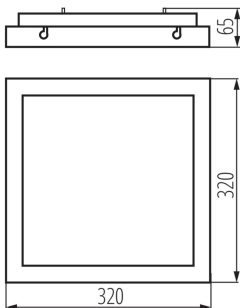

Kanlux

24645 TYBIA M 25W-NW B

Светодиодный потолочный светильник

5905339246455

Светильник накладной светодиодный квадратный Kanlux TYBIA LED – это энергоэффективное решение для освещения в частном или коммерческом интерьере. Установка светодиодного светильника TYBIA в коридорах, на лестницах, в общественных или хозяйственных помещениях гарантирует значительную экономию потребления энергии, а также длительный срок эксплуатации без необходимости в обслуживании.

ОБЩИЕ ДАННЫЕ:

Цвет: черный

Место монтажа: для установки на потолке

Место использования: внутри

Минимальное расстояние от освещенного объекта: 0,5m

Возможность взаимодействия с диммером: нет

Длина [мм]: 320

Ширина [мм]: 320

Высота [мм]: 65

Встроенный светодиодный источник света: да

ТЕХНИЧЕСКИЕ ПАРАМЕТРЫ:

Номинальное напряжение [В]: 220-240 AC

Номинальная частота [Гц]: 50

Максимальная мощность [Вт]: 25

Класс защиты от поражения электрическим током: I

Материал плафона: PMMA

Вид светодиода: LED SMD

Световой поток [лм]: 2600

Цветность света: белая

коррелированная цветовая температура [K]: 4000

однородность цвета в эллипсах макадама : ≤6

индекс цветопередачи: 80

Срок службы [ч]: 30000

Количество циклов включения/выключения: ≥15000

Угол свечения [°]: 110

Световая отдача лампы [лм/Вт]: 104

Диапазон температуры окружающей среды, воздействию которой может подвергаться изделие [°C]: 5÷25

Материал корпуса: сплав алюминия

Вид соединения: клеммник самозажимной

Диапазон сечения применяемых кабелей [мм²]: 1-2,5

Время разгорания лампы [с]: ≤1

Date of issue: 06.11.2021, 09:01

Мы оставляем за собой право на внесение технических изменений. Данные, содержащиеся в этом материале, не имеют юридически обязательной силы.

Фотометрия: результаты, полученные при тестировании конкретного экземпляра.

RU