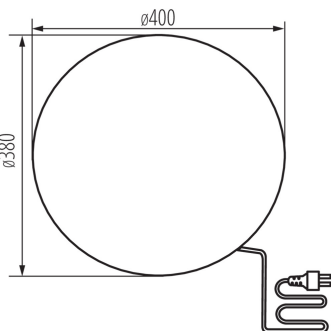

Kanlux

24652 STONO 40

Садовий світильник зі змінним джерелом світла

5905339246523

Документ створено: 06.07.2020, 11:24

Ми залишаємо за собою право на внесення технічних змін. Дані, що містяться в цьому матеріалі, не мають юридично обов'язкової сили.

Фотометрія: результати, отримані при тестуванні конкретного екземпляра.

Садові світильники Kanlux STONO – це світлові кулі, що імітують каміння, діаметром від 20 до 50 см. Вони ідеально поєднуються з кам'янистою рослинністю або можуть розташовуватися в оточенні чагарників. Кожен з них оснащений підставкою, що дозволяє встановлювати світильник на землі.

ЗАГАЛЬНІ ДАНІ:

Колір: граніт

Місце монтажу: в ґрунт

Місце використання: всередині і зовні

Мінімальна відстань від освітленого об'єкта: 0,2m

Замінні джерела світла: так

в комплекті джерело світла: ні

Висота (мм): 380

Діаметр (мм): 400

Довжина проводу (м): 3

ТЕХНІЧНІ ХАРАКТЕРИСТИКИ:

Номинальна напруга (В): 220-240 AC

Номинальна частота (Гц): 50/60

Потужність максимальна (Вт): max 25

Клас захисту від ураження електричним струмом: II

Матеріал плафону: PE

Джерела світла: GLS/CFL/LED

Цоколь: E27

Діапазон температури оточення, впливу якої може піддаватися продукт (°C): -20÷35

Світильник адаптований до ламп з енергетичними класами: A++,A+,A,B,C,D,E

Матеріал корпусу: ABS

Тип з'єднання: Кабель зі штекером

Тип проводу: H05RN-F

Перетин кабелю [мм²]: 1

Ступінь IP: 65

ДАНІ ЛОГІСТИКИ:

Одиниця виміру: штука

Як упаковано: 1

Кількість штук в проміжній упаковці: 1

Кількість штук у груповій упаковці: 1

Вага нетто одиниці [г]: 1970

Граматура [г]: 2880

Довжина споживчої упаковки [см]: 40

Ширина споживчої упаковки [см]: 40