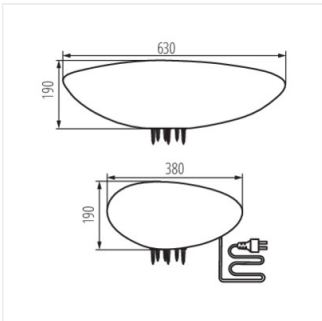

STONO IS 63

Oprawa ogrodowa z wymiennym źródłem światła

65IP

MODERN
design

STONO IS 63

STONO IS 63 **24656**

STONO IS 63

Oprawa ogrodowa z wymiennym źródłem światła

STONO IS 63

STONO IS 63