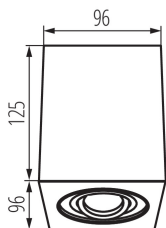

Kanlux

25470 GORD DLP 50-W

Стельовий точковий світильник

5905339254702

MO
DE
RN
design

HIGH
quality
finish

Kanlux GORD – це популярні світильники для відкритого монтажу. Вони відрізняються цікавою і виразною формою у вигляді куба. Kanlux GORD гарантує виняткове освітлення, яке дозволяє підкреслити деякі елементи дизайну інтер'єру приміщення і створити приємну атмосферу. Сучасний дизайн і елегантна простота сприяють тому, що ці світильники добре впишуться як в житлові, так і в офісні приміщення.

ЗАГАЛЬНІ ДАНІ:

Колір: білий матовий

Місце монтажу: для установки на стелі

Місце використання: всередині

Мінімальна відстань від освітленого об'єкта: 0,5m

Замінні джерела світла: так

Продукт не пристосований для накривання термоізоляційним матеріалом: так

в комплекті джерело світла: ні

Довжина (мм): 96

Ширина (мм): 96

Висота (мм): 125

ТЕХНІЧНІ ХАРАКТЕРИСТИКИ:

Номинальна напруга (В): 220-240 AC

Номинальна частота (Гц): 50/60

Потужність максимальна (Вт): max 25

Клас захисту від ураження електричним струмом: I

Джерела світла: PAR16

Цоколь: GU10

Діапазон температури оточення, впливу якої може піддаватися продукт (°C): 5÷25

Світильник адаптований до ламп з енергетичними класами: A++, A+, A, B, C, D, E

Матеріал корпусу: сплав алюмінію

Тип з'єднання: клемник гвинтовий

Діапазон перетинів застосовуваних кабелів [мм²]: 1÷2,5

Налаштування кута освітлення світильника: в одній осі

Налаштування кута освітлення світильника (°): 25

Ступінь IP: 20

ДАНІ ЛОГІСТИКИ:

Одиниця виміру: штука

Як упаковано: 20

Кількість штук в проміжній упаковці: 1

Кількість штук у груповій упаковці: 20

Документ створено: 06.07.2020, 10:55

Ми залишаємо за собою право на внесення технічних змін. Дані, що містяться в цьому матеріалі, не мають юридично обов'язкової сили.

Фотометрія: результати, отримані при тестуванні конкретного екземпляра.

UK