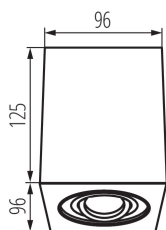

Kanlux

25471 GORD DLP 50-B

Стельовий точковий світильник

5905339254719

MO
DE
RN
design

HIGH
quality
finish

Kanlux GORD – це популярні світильники для відкритого монтажу. Вони відрізняються цікавою і виразною формою у вигляді куба. Kanlux GORD гарантує виняткове освітлення, яке дозволяє підкреслити деякі елементи дизайну інтер'єру приміщення і створити приємну атмосферу. Сучасний дизайн і елегантна простота сприяють тому, що ці світильники добре впишуться як в житлові, так і в офісні приміщення.

ЗАГАЛЬНІ ДАНІ:

Колір: чорний матовий

Місце монтажу: для установки на стелі

Місце використання: всередині

Мінімальна відстань від освітленого об'єкта: 0,5m

Замінні джерела світла: так

Продукт не пристосований для накривання термоізоляційним матеріалом: так

в комплекті джерело світла: ні

Довжина (мм): 96

Ширина (мм): 96

Висота (мм): 125

ТЕХНІЧНІ ХАРАКТЕРИСТИКИ:

Номинальна напруга (В): 220-240 AC

Номинальна частота (Гц): 50/60

Потужність максимальна (Вт): max 25

Клас захисту від ураження електричним струмом: I

Джерела світла: PAR16

Цоколь: GU10

Діапазон температури оточення, впливу якої може піддаватися продукт (°C): 5÷25

Світильник адаптований до ламп з енергетичними класами: A++, A+, A, B, C, D, E

Матеріал корпусу: сплав алюмінію

Тип з'єднання: клемник гвинтовий

Діапазон перетинів застосовуваних кабелів [мм²]: 1÷2,5

Налаштування кута освітлення світильника: в одній осі

Налаштування кута освітлення світильника (°): 25

Ступінь IP: 20

ДАНІ ЛОГІСТИКИ:

Одиниця виміру: штука

Як упаковано: 20

Кількість штук в проміжній упаковці: 1

Кількість штук у груповій упаковці: 20

Документ створено: 06.07.2020, 10:55

Ми залишаємо за собою право на внесення технічних змін. Дані, що містяться в цьому матеріалі, не мають юридично обов'язкової сили.

Фотометрія: результати, отримані при тестуванні конкретного екземпляра.

UK