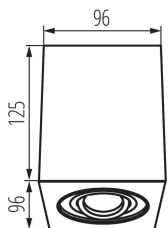

Kanlux

25472 GORD DLP 50-AL

Стельовий точковий світильник

5905339254726

MO
DE
RN
design

HIGH
quality
finish

Kanlux GORD – це популярні світильники для відкритого монтажу. Вони відрізняються цікавою і виразною формою у вигляді куба. Kanlux GORD гарантує виняткове освітлення, яке дозволяє підкреслити деякі елементи дизайну інтер'єру приміщення і створити приємну атмосферу. Сучасний дизайн і елегантна простота сприяють тому, що ці світильники добре впишуться як в житлові, так і в офісні приміщення.

ЗАГАЛЬНІ ДАНІ:

Колір: алюміній браширований

Місце монтажу: для установки на стелі

Місце використання: всередині

Мінімальна відстань від освітленого об'єкта: 0,5m

Замінні джерела світла: так

Продукт не пристосований для накривання термоізоляційним матеріалом: так

в комплекті джерело світла: ні

Довжина (мм): 96

Ширина (мм): 96

Висота (мм): 125

ТЕХНІЧНІ ХАРАКТЕРИСТИКИ:

Номинальна напруга (В): 220-240 AC

Номинальна частота (Гц): 50/60

Потужність максимальна (Вт): max 25

Клас захисту від ураження електричним струмом: I

Джерела світла: PAR16

Цоколь: GU10

Діапазон температури оточення, впливу якої може піддаватися продукт (°C): 5÷25

Світильник адаптований до ламп з енергетичними класами: A++, A+, A, B, C, D, E

Матеріал корпусу: сплав алюмінію

Тип з'єднання: клемник гвинтовий

Діапазон перетинів застосовуваних кабелів [мм²]: 1÷2,5

Налаштування кута освітлення світильника: в одній осі

Налаштування кута освітлення світильника (°): 25

Ступінь IP: 20

ДАНІ ЛОГІСТИКИ:

Одиниця виміру: штука

Як упаковано: 20

Кількість штук в проміжній упаковці: 1

Кількість штук у груповій упаковці: 20

Документ створено: 06.07.2020, 10:34

Ми залишаємо за собою право на внесення технічних змін. Дані, що містяться в цьому матеріалі, не мають юридично обов'язкової сили.

Фотометрія: результати, отримані при тестуванні конкретного екземпляра.

UK