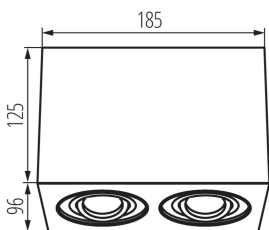

Kanlux

25473 GORD DLP 250-W

Стельовий точковий світильник

5905339254733

MO
DE
RN
design

HIGH
quality
finish

Kanlux GORD – це популярні світильники для відкритого монтажу. Вони відрізняються цікавою і виразною формою у вигляді куба. Kanlux GORD гарантує виняткове освітлення, яке дозволяє підкреслити деякі елементи дизайну інтер'єру приміщення і створити приємну атмосферу. Сучасний дизайн і елегантна простота сприяють тому, що ці світильники добре впишуться як в житлові, так і в офісні приміщення.

ЗАГАЛЬНІ ДАНІ:

Колір: білий матовий

Місце монтажу: для установки на стелі

Місце використання: всередині

Мінімальна відстань від освітленого об'єкта: 0,5m

Замінні джерела світла: так

Продукт не пристосований для накривання термоізоляційним матеріалом: так

в комплекті джерело світла: ні

Довжина (мм): 185

Ширина (мм): 96

Висота (мм): 125

ТЕХНІЧНІ ХАРАКТЕРИСТИКИ:

Номинальна напруга (В): 220-240 AC

Номинальна частота (Гц): 50/60

Потужність максимальна (Вт): 2 x max 25

Клас захисту від ураження електричним струмом: I

Джерела світла: PAR16

Цоколь: GU10

Діапазон температури оточення, впливу якої може піддаватися продукт (°C): 5÷25

Світильник адаптований до ламп з енергетичними класами: A++, A+, A, B, C, D, E

Матеріал корпусу: сплав алюмінію

Тип з'єднання: клемник гвинтовий

Діапазон перетинів застосовуваних кабелів [мм²]: 1÷2,5

Налаштування кута освітлення світильника: в одній осі

Налаштування кута освітлення світильника (°): 25

Ступінь IP: 20

ДАНІ ЛОГІСТИКИ:

Одиниця виміру: штука

Як упаковано: 10

Кількість штук в проміжній упаковці: 1

Кількість штук у груповій упаковці: 10

Документ створено: 06.07.2020, 10:34

Ми залишаємо за собою право на внесення технічних змін. Дані, що містяться в цьому матеріалі, не мають юридично обов'язкової сили.

Фотометрія: результати, отримані при тестуванні конкретного екземпляра.

UK