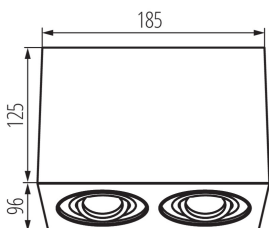

Kanlux

25474 GORD DLP 250-B

Стельовий точковий світильник

5905339254740

MO
DE
RN
design

HIGH
quality
finish

Kanlux GORD – це популярні світильники для відкритого монтажу. Вони відрізняються цікавою і виразною формою у вигляді куба. Kanlux GORD гарантує виняткове освітлення, яке дозволяє підкреслити деякі елементи дизайну інтер'єру приміщення і створити приємну атмосферу. Сучасний дизайн і елегантна простота сприяють тому, що ці світильники добре впишуться як в житлові, так і в офісні приміщення.

ЗАГАЛЬНІ ДАНІ:

Колір: чорний матовий

Місце монтажу: для установки на стелі

Місце використання: всередині

Мінімальна відстань від освітленого об'єкта: 0,5m

Замінні джерела світла: так

Продукт не пристосований для накривання термоізоляційним матеріалом: так

в комплекті джерело світла: ні

Довжина (мм): 185

Ширина (мм): 96

Висота (мм): 125

ТЕХНІЧНІ ХАРАКТЕРИСТИКИ:

Номинальна напруга (В): 220-240 AC

Номинальна частота (Гц): 50/60

Потужність максимальна (Вт): 2 x max 25

Клас захисту від ураження електричним струмом: I

Джерела світла: PAR16

Цоколь: GU10

Діапазон температури оточення, впливу якої може піддаватися продукт (°C): 5÷25

Світильник адаптований до ламп з енергетичними класами: A++, A+, A, B, C, D, E

Матеріал корпусу: сплав алюмінію

Тип з'єднання: клемник гвинтовий

Діапазон перетинів застосовуваних кабелів [мм²]: 1÷2,5

Налаштування кута освітлення світильника: в одній осі

Налаштування кута освітлення світильника (°): 25

Ступінь IP: 20

ДАНІ ЛОГІСТИКИ:

Одиниця виміру: штука

Як упаковано: 10

Кількість штук в проміжній упаковці: 1

Кількість штук у груповій упаковці: 10

Документ створено: 06.07.2020, 10:34

Ми залишаємо за собою право на внесення технічних змін. Дані, що містяться в цьому матеріалі, не мають юридично обов'язкової сили.

Фотометрія: результати, отримані при тестуванні конкретного екземпляра.

UK