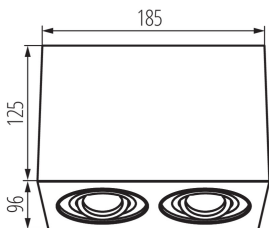

Kanlux

25475 GORD DLP 250-AL

Стельовий точковий світильник

5905339254757

MO
DE
RN
design

HIGH
quality
finish

Kanlux GORD – це популярні світильники для відкритого монтажу. Вони відрізняються цікавою і виразною формою у вигляді куба. Kanlux GORD гарантує виняткове освітлення, яке дозволяє підкреслити деякі елементи дизайну інтер'єру приміщення і створити приємну атмосферу. Сучасний дизайн і елегантна простота сприяють тому, що ці світильники добре впишуться як в житлові, так і в офісні приміщення.

ЗАГАЛЬНІ ДАНІ:

Колір: алюміній браширований

Місце монтажу: для установки на стелі

Місце використання: всередині

Мінімальна відстань від освітленого об'єкта: 0,5m

Замінні джерела світла: так

Продукт не пристосований для накривання термоізоляційним матеріалом: так

в комплекті джерело світла: ні

Довжина (мм): 185

Ширина (мм): 96

Висота (мм): 125

ТЕХНІЧНІ ХАРАКТЕРИСТИКИ:

Номинальна напруга (В): 220-240 AC

Номинальна частота (Гц): 50/60

Потужність максимальна (Вт): 2 x max 25

Клас захисту від ураження електричним струмом: I

Джерела світла: PAR16

Цоколь: GU10

Діапазон температури оточення, впливу якої може піддаватися продукт (°C): 5÷25

Світильник адаптований до ламп з енергетичними класами: A++, A+, A, B, C, D, E

Матеріал корпусу: сплав алюмінію

Тип з'єднання: клемник гвинтовий

Діапазон перетинів застосовуваних кабелів [мм²]: 1÷2,5

Налаштування кута освітлення світильника: в одній осі

Налаштування кута освітлення світильника (°): 25

Ступінь IP: 20

ДАНІ ЛОГІСТИКИ:

Одиниця виміру: штука

Як упаковано: 10

Кількість штук в проміжній упаковці: 1

Кількість штук у груповій упаковці: 10

Документ створено: 01.03.2020, 21.09

Ми залишаємо за собою право на внесення технічних змін. Дані, що містяться в цьому матеріалі, не мають юридично обов'язкової сили.

Фотометрія: результати, отримані при тестуванні конкретного екземпляра.

UK