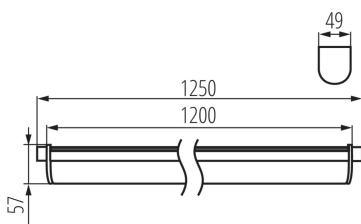

25494 NOME N LED SMD 36W-NW

Oprawa liniowa LED

5905339254948

65IP

DANE OGÓLNE:

Kolor: biały

Miejsce montażu: do nadbudowania na suficie, do nadbudowania na ścianie

Miejsce zastosowania: wewnątrz i na zewnątrz

Minimalna odległość od oświetlanego obiektu: 0,5m

Możliwość łączenia przelotowego opraw: tak

Możliwość współpracy ze ściemniaczem: nie

Wymiana pękniętej osłony/szyby: tak

Wymienne źródło światła: nie

Długość [mm]: 1250

Szerokość [mm]: 65

Wysokość [mm]: 57

Zintegrowane źródło światła LED: tak

DANE TECHNICZNE:

Napięcie znamionowe [V]: 220-240 AC

Częstotliwość znamionowa [Hz]: 50/60

Moc maksymalna [W]: 36

Klasa ochronności przed porażeniem elektrycznym: II

Ilość cykli wł/wył: ≥20000

Kąt świecenia [°]: 120

Skuteczność świetlna lampy [lm/W]: 100

Zakres temperatury otoczenia, na którą może być narażony wyrób [°C]: -20÷40

Materiał obudowy: PC

Rodzaj przyłącza: kostka śrubowa