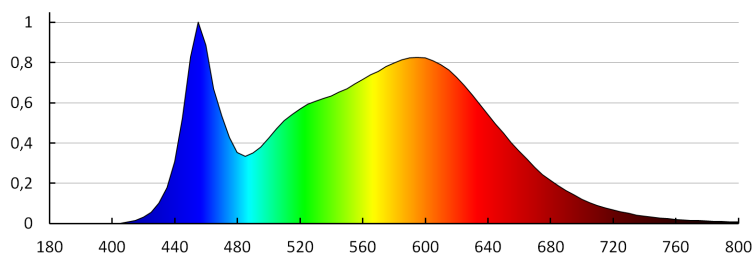

INFORMACJE DODATKOWE:

- Oprawa okablowana przelotowo, 2 dławiki PG11 w oprawie, możliwość łączenia przelotowego opraw