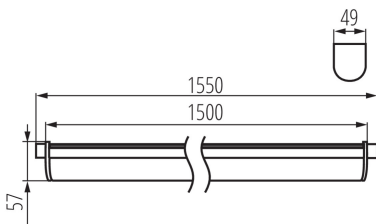

ЗАГАЛЬНІ ДАНІ:

Колір: білий**Місце монтажу:** для установки на стелі, для установки на стіні**Місце використання:** всередині і зовні**Мінімальна відстань від освітленого об'єкта:** 0,5m**Можливість наскрізного з'єднання світильників:** так**Можливість співпраці з притемнювачем:** ні**Замінні джерела світла:** ні**Довжина (мм):** 1550**Ширина (мм):** 65**Висота (мм):** 57**Зінтегроване люмінесцентне джерело світла:** так

ТЕХНІЧНІ ХАРАКТЕРИСТИКИ:

Номинальна напруга (В): 220-240 AC**Номинальна частота (Гц):** 50/60**Потужність максимальна (Вт):** 48**Клас захисту від ураження електричним струмом:** II**Матеріал плафону:** PC**Тип діода:** LED SMD**Світловий потік (лм):** 4800**Колір лампи:** біла**Колірна температура (К):** 4000**Рівномірність кольорів (SDCM):** ≤6**Коефіцієнт передачі кольорів Ra:** ≥80**Тривалість роботи (год):** 25000**Кількість циклів ввімкнута/вимкнута:** ≥20000**Кут освітлення (°):** 120**Світлова ефективність лампи (лм/Вт):** 100**Діапазон температури оточення, впливу якої може піддаватися продукт (°C):** -20÷40**Матеріал корпусу:** PC**Тип з'єднання:** клемник гвинтовий**Діапазон перетинів застосовуваних кабелів [мм²]:** 1÷2,5**Світильник включає вбудовані світлодіодні лампи з енергетичними класами:** A++,A+,A**Тривалість нагріву лампи (с):** ≤1**Тривалість запалювання лампи (с):** ≤0,5

25495 NOME N LED SMD 48W-NW

лінійний світлодіодний світильник

**Максимальна кількість світильників наскрізного з'єднання : 6****Ступінь IP: 65****ДАНІ ЛОГІСТИКИ:****Одиниця виміру:** штука**Як упаковано:** 12**Кількість штук в проміжній упаковці:** 1**Кількість штук у груповій упаковці:** 12**Вага нетто одиниці [г]:** 830**Граматура [г]:** 1089.17**Довжина споживчої упаковки [см]:** 158**Ширина споживчої упаковки [см]:** 7**Висота споживчої упаковки [см]:** 6.5**Вага коробки [кг]:** 13.07004**Ширина коробки [см]:** 31**Висота коробки [см]:** 21**Довжина коробки [см]:** 160**Обсяг коробки [м³]:** 0.10416**ДОДАТКОВІ ВІДОМОСТІ:**