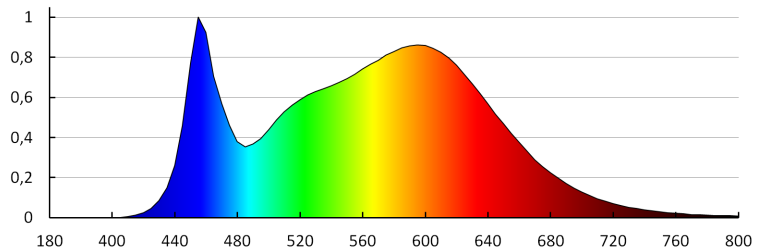

ДОДАТКОВІ ВІДОМОСТІ:

- Світильник з наскрізною проводкою, 2 дроселі PG11 у світильнику, можливість наскрізного з'єднання світильників