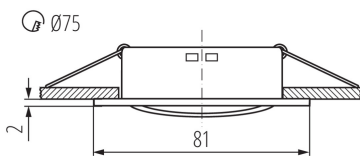

Kanlux

02550 NAVI CTX-DT10-W

Стельовий точковий світильник

5905339025500

ЗАГАЛЬНІ ДАНІ:

Колір: білий

Необхідність використання самозахисних ламп: так

Місце монтажу: для вбудовування в стелю

Місце використання: всередині

Мінімальна відстань від освітленого об'єкта: 0,5m

Замінні джерела світла: так

Продукт непридатний для монтажу на легкозаймистих поверхнях: >35W

Продукт не пристосований для накривання

термоізоляційним матеріалом: так

в комплекті джерело світла: ні

Висота (мм): 21

Діаметр (мм): 81

Монтажний отвір (мм): Ø75

Довжина проводу (м): 0.12

ТЕХНІЧНІ ХАРАКТЕРИСТИКИ:

Номинальна напруга (В): 12 AC; 12 DC

Потужність максимальна (Вт): max 50

Клас захисту від ураження електричним струмом: III

Джерела світла: MR16

Цоколь: Gx5,3

Діапазон температури оточення, впливу якої може піддаватися продукт (°C): 5÷25

Світильник адаптований до ламп з енергетичними класами: A++,A+,A,B,C,D,E

Матеріал корпусу: сплав алюмінію

Тип з'єднання: Вільні кінці проводів

Перетин кабелю [мм²]: 0.75

Налаштування кута освітлення світильника: в одній осі

Налаштування кута освітлення світильника (°): 15

Ступінь IP: 20

ДАНІ ЛОГІСТИКИ:

Одиниця виміру: штука

Як упаковано: 50

Кількість штук в проміжній упаковці: 1

Кількість штук у груповій упаковці: 50

Вага нетто одиниці [г]: 74

Граматура [г]: 110

Довжина споживчої упаковки [см]: 10

Ширина споживчої упаковки [см]: 4

Висота споживчої упаковки [см]: 10

Вага коробки [кг]: 5.5

Ширина коробки [см]: 22