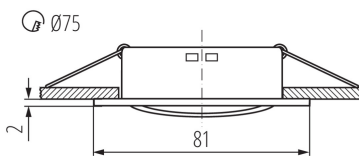

Kanlux

02551 NAVI CTX-DT10-C

Стельовий точковий світильник

5905339025517

ЗАГАЛЬНІ ДАНІ:

Колір: хромовий
Необхідність використання самозахисних ламп: так
Місце монтажу: для вбудовування в стелю
Місце використання: всередині
Мінімальна відстань від освітленого об'єкта: 0,5m
Замінні джерела світла: так
Продукт непридатний для монтажу на легкозаймистих поверхнях: >35W
Продукт не пристосований для накривання термоізоляційним матеріалом: так
в комплекті джерело світла: ні
Висота (мм): 21
Діаметр (мм): 81
Монтажний отвір (мм): Ø75
Довжина проводу (м): 0.12

ДАНІ ЛОГІСТИКИ:

Одиниця виміру: штука
Як упаковано: 50
Кількість штук в проміжній упаковці: 1
Кількість штук у груповій упаковці: 50
Вага нетто одиниці [г]: 74
Граматура [г]: 110
Довжина споживчої упаковки [см]: 10
Ширина споживчої упаковки [см]: 4
Висота споживчої упаковки [см]: 10
Вага коробки [кг]: 5.5
Ширина коробки [см]: 22