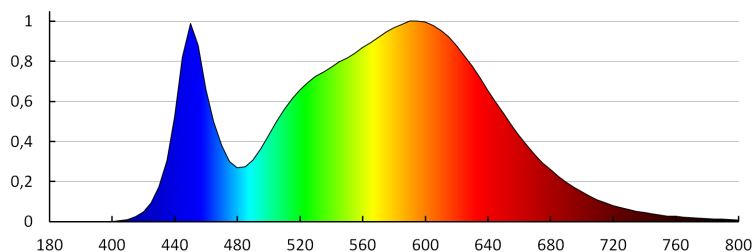

ДАНІ ЛОГІСТИКИ:

Одиниця виміру: штука

Як упаковано: 12

Кількість штук в проміжній упаковці: 1

Кількість штук у груповій упаковці: 12

Вага нетто одиниці [г]: 980

Граматура [г]: 1200

Довжина споживчої упаковки [см]: 24.5

Ширина споживчої упаковки [см]: 24.5

Висота споживчої упаковки [см]: 7

Вага коробки [кг]: 14.4

Ширина коробки [см]: 51

Висота коробки [см]: 25

Довжина коробки [см]: 50

Обсяг коробки [м³]: 0.06375

KANLUX S.A. (kat 25511) TIBERI LED SMD 36W / Krzywa rozsyłu światła (biegunowo)