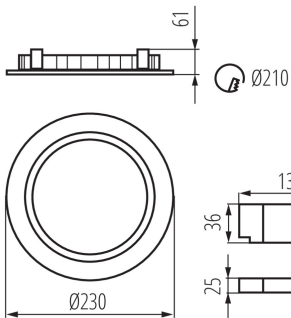

25511 TIBERI LED SMD 36W-O

Світильник типу downlight (направленого світла)

5905339255112

IP
44/20

SMD
red

LED
technology

В круглих світильниках Kanlux TIBERI використовуються SMD-світлодіоди для випромінювання світла високої інтенсивності, завдяки чому вони стануть ідеальним вибором для офісних або промислових приміщень. Підвищений ступінь захисту IP44 запобігає проникненню бруду, пилу та вологи всередину світильника.

ЗАГАЛЬНІ ДАНІ:

Колір: білий

Місце монтажу: для вбудовування в стелю

Місце використання: всередині

Мінімальна відстань від освітленого об'єкта: 0,5m

Можливість співпраці з притемнювачем: ні

Замінні джерела світла: ні

Продукт не пристосований для накривання термоізоляційним матеріалом: так

Висота (мм): 61

Діаметр (мм): 230

Монтажний отвір (мм): Ø210

Зінтегроване люмінесцентне джерело світла: так

ТЕХНІЧНІ ХАРАКТЕРИСТИКИ:

Номинальна напруга (В): 220-240 AC

Номинальна частота (Гц): 50/60

Потужність максимальна (Вт): 36

Клас захисту від ураження електричним струмом: II

Матеріал плафону: PS

Тип діода: LED SMD

Світловий потік (лм): 3900

Колір лампи: біла

Колірна температура (K): 4000

Рівномірність кольорів (SDCM): ≤6

Коефіцієнт передачі кольорів Ra: ≥80

Тривалість роботи (год): 20000

Кількість циклів ввімкнуті/вимкнуті: ≥15000

Кут освітлення (°): 100

Світлова ефективність лампи (лм/Вт): 108

Діапазон температури оточення, впливу якої може піддаватися продукт (°C): 5÷25

Матеріал корпусу: сплав алюмінію

Тип з'єднання: Колодка клемна

Світильник включає вбудовані світлодіодні лампи з енергетичними класами: A++, A+, A

Тривалість нагріву лампи (с): ≤1

Тривалість запалювання лампи (с): ≤0,5