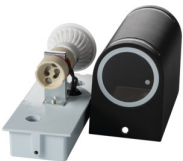

Kanlux

25661 NOVIA 120 D

Садовий світильник зі змінним джерелом світла

5905339256614

Світильники Kanlux NOVIA знайдуть своїх прихильників серед тих, хто шукає як загальне, так і акцентоване освітлення для свого саду. Світильники Kanlux NOVIA оснащені «віконцем» в передній частині, яке після включення утворює додатковий світловий акцент.

ЗАГАЛЬНІ ДАНІ:

Колір: чорний

Місце монтажу: для установки на підставі

Місце використання: всередині і зовні

Мінімальна відстань від освітленого об'єкта: 0,5m

Замінні джерела світла: так

в комплекті джерело світла: ні

Напрямок освітлення світильника: низ

Довжина (мм): 105

Ширина (мм): 128

Висота (мм): 500

ТЕХНІЧНІ ХАРАКТЕРИСТИКИ:

Номинальна напруга (В): 220-240 AC

Номинальна частота (Гц): 50/60

Потужність максимальна (Вт): max 20

Матеріал корпусу: сплав алюмінію

Матеріал захисного скла: скло

Тип з'єднання: клемник гвинтовий

Діапазон перетинів застосовуваних кабелів [мм²]: 0,5÷2,5

Ступінь IP: 44

ДАНІ ЛОГІСТИКИ:

Одиниця виміру: штука

Як упаковано: 8