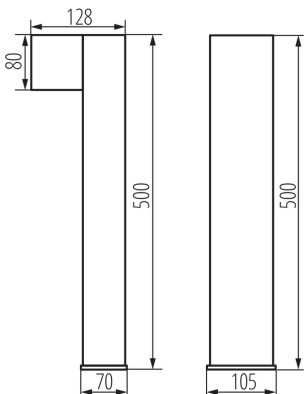

Kanlux

25661 NOVIA 120 D

Садовий світильник зі змінним джерелом світла

5905339256614

Світильники Kanlux NOVIA знайдуть своїх прихильників серед тих, хто шукає як загальне, так і акцентоване освітлення для свого саду. Світильники Kanlux NOVIA оснащені «віконцем» в передній частині, яке після включення утворює додатковий світловий акцент.

ЗАГАЛЬНІ ДАНІ:

Колір: чорний

Місце монтажу: для установки на підставі

Місце використання: всередині і зовні

Мінімальна відстань від освітленого об'єкта: 0,5m

Замінні джерела світла: так

в комплекті джерело світла: ні

Напрямок освітлення світильника: низ

Довжина (мм): 105

Ширина (мм): 128

Висота (мм): 500

ТЕХНІЧНІ ХАРАКТЕРИСТИКИ:

Номинальна напруга (В): 220-240 AC

Номинальна частота (Гц): 50/60

Потужність максимальна (Вт): max 20

Клас захисту від ураження електричним струмом: I

Джерела світла: PAR16

Цоколь: GU10

Діапазон температури оточення, впливу якої може піддаватися продукт (°C): -20÷35

Світильник адаптований до ламп з енергетичними класами: A++,A+,A,B,C,D,E

Матеріал корпусу: сплав алюмінію

Матеріал захисного скла: скло

Тип з'єднання: клемник гвинтовий

Діапазон перетинів застосовуваних кабелів [мм²]: 0,5÷2,5

Ступінь IP: 44

ДАНІ ЛОГІСТИКИ:

Одиниця виміру: штука

Як упаковано: 8

Кількість штук в проміжній упаковці: 1

Кількість штук у груповій упаковці: 8

Вага нетто одиниці [г]: 990

Граматура [г]: 1268.75

Довжина споживчої упаковки [см]: 15.5

Ширина споживчої упаковки [см]: 11.5

Документ створено: 06.07.2020, 11:23

Ми залишаємо за собою право на внесення технічних змін. Дані, що містяться в цьому матеріалі, не мають юридично обов'язкової сили.

Фотометрія: результати, отримані при тестуванні конкретного екземпляра.