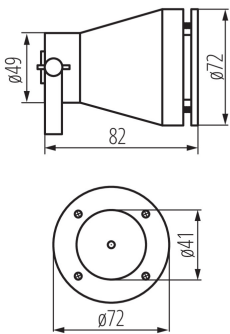

Kanlux

25720 AKVEN LED

Садовий світильник зі змінним джерелом світла

5905339257208

Водонепроникний світильник Kanlux AKVEN LED є ідеальним рішенням для освітлення ставків. Він оснащений змінним світлодіодним джерелом світла і пристосований для тривалого занурення в воду на глибину до 3 метрів.

ЗАГАЛЬНІ ДАНІ:

Колір: зелений

Місце монтажу: для установки на підставі

Місце використання: всередині і зовні

Мінімальна відстань від освітленого об'єкта: 0,5m

Можливість співпраці з притемнювачем: ні

Замінні джерела світла: так

в комплекті джерело світла: так

Довжина (мм): 82

Діаметр (мм): 72

Кількість дроселів: 1

Зінтегроване люмінесцентне джерело світла: так

ТЕХНІЧНІ ХАРАКТЕРИСТИКИ:

Номинальна напруга (В): 12 AC; 12 DC

Номинальна частота (Гц): 50/60

Потужність максимальна (Вт): max 35

Клас захисту від ураження електричним струмом: III

Матеріал плафону: скло

Джерела світла: PAR16

Світловий потік (лм): 370

Колір лампи: теплий білий

Колірна температура (К): 3000

Рівномірність кольорів (SDCM): ≤6

Коефіцієнт передачі кольорів Ra: ≥80

Цоколь: Gx5,3

Тривалість роботи (год): 25000

Кількість циклів ввімкнуті/вимкнуті: ≥15000

Кут освітлення (°): 120

EEI джерело світла: A+

Діапазон температури оточення, впливу якої може піддаватися продукт (°C): -20÷35

Світильник адаптований до ламп з енергетичними класами: A++,A+,A,B,C,D,E

Матеріал корпусу: сплав алюмінію

Матеріал захисного скла: скло

Тип з'єднання: клемник гвинтовий

Діапазон перетинів застосовуваних кабелів [мм²]: 1-1,5

Тривалість нагріву лампи (с): ≤1

Тривалість запалювання лампи (с): ≤0,5