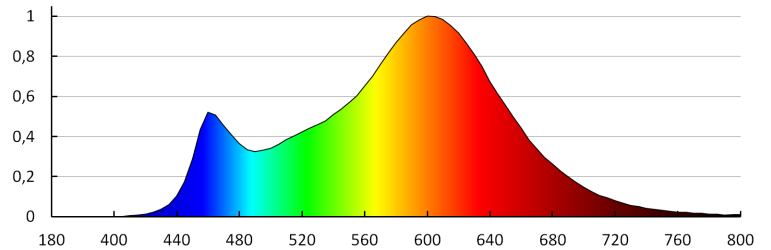

ДАНІ ЛОГІСТИКИ:

Одиниця виміру: штука

Як упаковано: 10

Кількість штук в проміжній упаковці: 1

Кількість штук у груповій упаковці: 10

Вага нетто одиниці [г]: 370

Граматура [г]: 424

Довжина споживчої упаковки [см]: 8

Ширина споживчої упаковки [см]: 8

Висота споживчої упаковки [см]: 9.5

Вага коробки [кг]: 4.24

Ширина коробки [см]: 18.5

Висота коробки [см]: 11

Довжина коробки [см]: 42

Обсяг коробки [м³]: 0.008547

KANLUX S.A. (kat 25720) AKVEN LED / LDC (Polar)