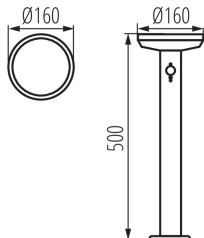

Kanlux

25772 SOLCA O PV 50-B

Oprawa solarna LED

5905339257727

Kanlux SOLCA O to ogrodowe oprawy solarne o okrągłych kloszach, które są niezależne od instalacji elektrycznej. Dzięki temu mamy większą dowolność w ich usytuowaniu. Kolejnymi przewagami opraw Kanlux SOLCA O to szybka i łatwa instalacja i oszczędność energii elektrycznej. Lampy Kanlux SOLCA O mogą działać w 3 różnych trybach, a ponadto wyposażone są w czujnik ruchu.

DANE OGÓLNE:

Kolor: czarny

Miejsce montażu: do nadbudowania na podłożu

Miejsce zastosowania: wewnątrz i na zewnątrz

Minimalna odległość od oświetlanego obiektu: 0,2m

Możliwość współpracy ze ściemniaczem: nie

Napięcie znamionowe [V]: 3,7 DC

Moc maksymalna [W]: max 5

Klasa ochronności przed porażeniem elektrycznym: III

Materiał klosza: tworzywo sztuczne

Rodzaj diody: LED SMD

Strumień świetlny [lm]: max 500

Barwa światła: biała

Długość opakowania jednostkowego [cm]: 17

Szerokość opakowania jednostkowego [cm]: 15.5

Wysokość opakowania jednostkowego [cm]: 17

Waga kartonu [kg]: 6.39

Szerokość kartonu [cm]: 52

Wysokość kartonu [cm]: 36