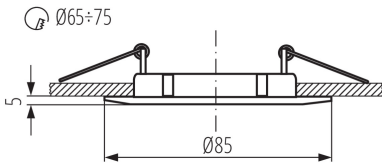

Kanlux

02580 LUTO CTX-DS02B-W

Стельовий точковий світильник

5905339025807

ЗАГАЛЬНІ ДАНІ:

Колір: білий

Необхідність використання самозахисних ламп: так

Місце монтажу: для вбудовування в стелю

Місце використання: всередині

Мінімальна відстань від освітленого об'єкта: 0,5m

Замінні джерела світла: так

Продукт непридатний для монтажу на легкозаймистих поверхнях: >35W

Продукт не пристосований для накривання

термоізоляційним матеріалом: так

в комплекті джерело світла: ні

Висота (мм): 25

Діаметр (мм): 85

Монтажний отвір (мм): Ø65-75

Довжина проводу (м): 0.12

ТЕХНІЧНІ ХАРАКТЕРИСТИКИ:

Номинальна напруга (В): 12 AC; 12 DC

Потужність максимальна (Вт): max 50

Клас захисту від ураження електричним струмом: III

Джерела світла: MR16

Цоколь: Gx5,3

Діапазон температури оточення, впливу якої може піддаватися продукт (°C): 5÷25

Світильник адаптований до ламп з енергетичними класами: A++,A+,A,B,C,D,E

Матеріал корпусу: сплав алюмінію

Тип з'єднання: вільні кінці проводів

Перетин кабелю [мм²]: 0.75

Налаштування кута освітлення світильника: відсутнє

Ступінь IP: 20

ДАНІ ЛОГІСТИКИ:

Одиниця виміру: штука

Як упаковано: 50

Кількість штук в проміжній упаковці: 1

Кількість штук у груповій упаковці: 50

Вага нетто одиниці [г]: 48

Граматура [г]: 76

Довжина споживчої упаковки [см]: 8.5

Ширина споживчої упаковки [см]: 3.5

Висота споживчої упаковки [см]: 8.5

Вага коробки [кг]: 3.8

Ширина коробки [см]: 22.5

Висота коробки [см]: 19