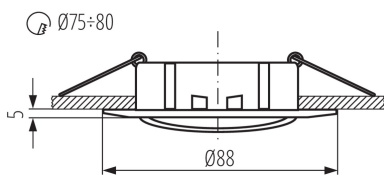

Kanlux

02590 LUTO CTX-DT02B-W

Стельовий точковий світильник

5905339025906

ЗАГАЛЬНІ ДАНІ:

Колір: білий**Необхідність використання самозахисних ламп:** так**Місце монтажу:** для вбудовування в стелю**Місце використання:** всередині**Мінімальна відстань від освітленого об'єкта:** 0,5m**Замінні джерела світла:** так**Продукт непридатний для монтажу на легкозаймистих поверхнях:** >35W**Продукт не пристосований для накривання****термоізоляційним матеріалом:** так**в комплекті джерело світла:** ні**Висота (мм):** 22**Діаметр (мм):** 88**Монтажний отвір (мм):** Ø75-80**Довжина проводу (м):** 0.12

ТЕХНІЧНІ ХАРАКТЕРИСТИКИ:

Номинальна напруга (В): 12 AC; 12 DC**Потужність максимальна (Вт):** max 50**Клас захисту від ураження електричним струмом:** III**Джерела світла:** MR16**Цоколь:** Gx5,3**Діапазон температури оточення, впливу якої може піддаватися продукт (°C):** 5÷25**Світильник адаптований до ламп з енергетичними класами:** A++,A+,A,B,C,D,E**Матеріал корпусу:** сплав алюмінію**Тип з'єднання:** Вільні кінці проводів**Перетин кабелю [мм²]:** 0.75**Налаштування кута освітлення світильника:** в одній осі**Налаштування кута освітлення світильника (°):** 15**Ступінь IP:** 20

ДАНІ ЛОГІСТИКИ:

Одиниця виміру: штука**Як упаковано:** 50**Кількість штук в проміжній упаковці:** 1**Кількість штук у груповій упаковці:** 50**Вага нетто одиниці [г]:** 72**Граматура [г]:** 104**Довжина споживчої упаковки [см]:** 10**Ширина споживчої упаковки [см]:** 3.5**Висота споживчої упаковки [см]:** 10**Вага коробки [кг]:** 5.2**Ширина коробки [см]:** 22.5