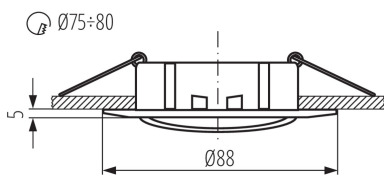

Kanlux

02591 LUTO CTX-DT02B-C

Стельовий точковий світильник

5905339025913

ЗАГАЛЬНІ ДАНІ:

Колір: хромовий
Необхідність використання самозахисних ламп: так
Місце монтажу: для вбудовування в стелю
Місце використання: всередині
Мінімальна відстань від освітленого об'єкта: 0,5m
Замінні джерела світла: так
Продукт непридатний для монтажу на легкозаймистих поверхнях: >35W
Продукт не пристосований для накривання термоізоляційним матеріалом: так
в комплекті джерело світла: ні
Висота (мм): 22
Діаметр (мм): 88
Монтажний отвір (мм): Ø75-80
Довжина проводу (м): 0.12

ТЕХНІЧНІ ХАРАКТЕРИСТИКИ:

Номинальна напруга (В): 12 AC; 12 DC
Потужність максимальна (Вт): max 50
Клас захисту від ураження електричним струмом: III
Джерела світла: MR16
Цоколь: Gx5,3
Діапазон температури оточення, впливу якої може піддаватися продукт (°C): 5÷25
Світильник адаптований до ламп з енергетичними класами: A++,A+,A,B,C,D,E
Матеріал корпусу: сплав алюмінію
Тип з'єднання: Вільні кінці проводів
Перетин кабелю [мм²]: 0.75
Налаштування кута освітлення світильника: в одній осі
Налаштування кута освітлення світильника (°): 15
Ступінь IP: 20

ДАНІ ЛОГІСТИКИ:

Одиниця виміру: штука
Як упаковано: 50
Кількість штук в проміжній упаковці: 1
Кількість штук у груповій упаковці: 50
Вага нетто одиниці [г]: 72
Граматура [г]: 104
Довжина споживчої упаковки [см]: 10
Ширина споживчої упаковки [см]: 3.5
Висота споживчої упаковки [см]: 10
Вага коробки [кг]: 5.2
Ширина коробки [см]: 22.5