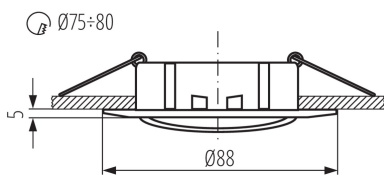

Kanlux**02594 LUTO CTX-DT02B-AB**

Стельовий точковий світильник

5905339025944

**ЗАГАЛЬНІ ДАНІ:****Колір:** латунь матова**Необхідність використання самозахисних ламп:** так**Місце монтажу:** для вбудовування в стелю**Місце використання:** всередині**Мінімальна відстань від освітленого об'єкта:** 0,5m**Замінні джерела світла:** так**Продукт непридатний для монтажу на легкозаймистих поверхнях:** >35W**Продукт не пристосований для накривання****термоізоляційним матеріалом:** так**в комплекті джерело світла:** ні**Висота (мм):** 22**Діаметр (мм):** 88**Монтажний отвір (мм):** Ø75-80**Довжина проводу (м):** 0.12**ТЕХНІЧНІ ХАРАКТЕРИСТИКИ:****Номинальна напруга (В):** 12 AC; 12 DC**Потужність максимальна (Вт):** max 50**Клас захисту від ураження електричним струмом:** III**Джерела світла:** MR16**Цоколь:** Gx5,3**Діапазон температури оточення, впливу якої може піддаватися продукт (°C):** 5÷25**Світильник адаптований до ламп з енергетичними класами:** A++,A+,A,B,C,D,E**Матеріал корпусу:** сплав алюмінію**Тип з'єднання:** вільні кінці проводів**Перетин кабелю [мм²]:** 0.75**Налаштування кута освітлення світильника:** в одній осі**Налаштування кута освітлення світильника (°):** 15**Ступінь IP:** 20**ДАНІ ЛОГІСТИКИ:****Одиниця виміру:** штука**Як упаковано:** 50**Кількість штук в проміжній упаковці:** 1**Кількість штук у груповій упаковці:** 50**Вага нетто одиниці [г]:** 72**Граматура [г]:** 104**Довжина споживчої упаковки [см]:** 10**Ширина споживчої упаковки [см]:** 3.5**Висота споживчої упаковки [см]:** 10**Вага коробки [кг]:** 5.2**Ширина коробки [см]:** 22.5

02594 LUTO CTX-DT02B-AB

Стельовий точковий світильник

Висота коробки [см]: 22.5
Довжина коробки [см]: 52
Обсяг коробки [м³]: 0.026325