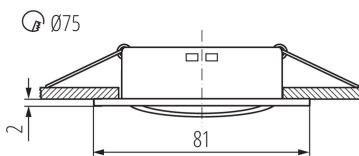

Kanlux

25991 NAVI CTX-DT10-B

Стельовий точковий світильник

5905339259912

ЗАГАЛЬНІ ДАНІ:

Колір: чорний матовий

Необхідність використання самозахисних ламп: так

Місце монтажу: для вбудовування в стелю

Місце використання: всередині

Мінімальна відстань від освітленого об'єкта: 0,5m

Замінні джерела світла: так

Продукт непридатний для монтажу на легкозаймистих поверхнях: >35W

Продукт не пристосований для накривання

термоізоляційним матеріалом: так

в комплекті джерело світла: ні

Висота (мм): 21

Діаметр (мм): 81

Монтажний отвір (мм): Ø75

Довжина проводу (м): 0.12

ТЕХНІЧНІ ХАРАКТЕРИСТИКИ:

Номинальна напруга (В): 12 AC; 12 DC

Потужність максимальна (Вт): max 50

Клас захисту від ураження електричним струмом: III

Джерела світла: MR16

Цоколь: Gx5,3

Діапазон температури оточення, впливу якої може піддаватися продукт (°C): 5÷25

Світильник адаптований до ламп з енергетичними класами: A++,A+,A,B,C,D,E

Матеріал корпусу: сплав алюмінію

Тип з'єднання: Вільні кінці проводів

Перетин кабелю [мм²]: 0.75

Налаштування кута освітлення світильника: в одній осі

Налаштування кута освітлення світильника (°): 15

Ступінь IP: 20

ДАНІ ЛОГІСТИКИ:

Одиниця виміру: штука

Як упаковано: 50

Кількість штук в проміжній упаковці: 1

Кількість штук у груповій упаковці: 50

Вага нетто одиниці [г]: 60

Граматура [г]: 88.2

Довжина споживчої упаковки [см]: 10

Ширина споживчої упаковки [см]: 4.5

Висота споживчої упаковки [см]: 10

Вага коробки [кг]: 4.41

Ширина коробки [см]: 22