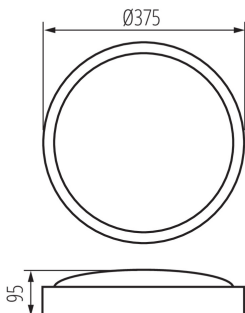

Kanlux

26106 OLIE LED 375 WE-WW

Світлодіодний світильник

5905339261069

Kanlux OLIE – це декоративні стельові світильники, які поєднують в собі сучасні технології світлодіодного освітлення з дерев'яним, класичним корпусом. Конструктивно ці світильники відрізняються ретельним і естетичним виконанням. Застосування лінзи на світлодіодних модулях і абажур з піщаною фактурою забезпечує рівномірний розподіл світла і відсутність видимості точок освітлення.

ЗАГАЛЬНІ ДАНІ:

Колір: венге

Місце монтажу: для установки на стелі

Місце використання: всередині

Мінімальна відстань від освітленого об'єкта: 0,5m

Можливість співпраці з притемнювачем: ні

Замінні джерела світла: ні

Висота (мм): 95

Діаметр (мм): 375

Інтегроване люмінесцентне джерело світла: так

ТЕХНІЧНІ ХАРАКТЕРИСТИКИ:

Номинальна напруга (В): 220-240 AC

Номинальна частота (Гц): 50/60

Потужність максимальна (Вт): 18

Клас захисту від ураження електричним струмом: I

Матеріал плафону: скло

Тип діода: LED SMD

Світловий потік (лм): 900

Колір лампи: теплий білий

Колірна температура (К): 3000

Коефіцієнт передачі кольорів Ra: ≥ 80

Тривалість роботи (год): 17500

Кількість циклів ввімкнуті/вимкнуті: ≥ 15000

Кут освітлення (°): 110

Світлова ефективність лампи (лм/Вт): 50

Діапазон температури оточення, впливу якої може піддаватися продукт (°C): 5÷25

Матеріал корпусу: дерево

Тип з'єднання: клемник самозатискний

Діапазон перетинів застосовуваних кабелів [мм²]: 1÷2,5

Світильник включає вбудовані світлодіодні лампи з енергетичними класами: A++, A+, A

Тривалість нагріву лампи (с): ≤ 1

Тривалість запалювання лампи (с): $\leq 0,5$

Ступінь IP: 20

Документ створено: 06.07.2020, 10:46

Ми залишаємо за собою право на внесення технічних змін. Дані, що містяться в цьому матеріалі, не мають юридично обов'язкової сили.

Фотометрія: результати, отримані при тестуванні конкретного екземпляра.

UK