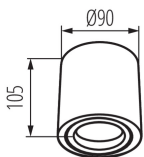

Kanlux

26111 TOLEO DTO50-W

Стельовий точковий світильник

5905339261113

MO
DE
RN
design

HIGH
quality
finish

Серія Kanlux TOLEO – це сучасні підвісні стельові світильники. Мінімалістичний дизайн, алюмінієвий корпус і модні кольори роблять їх дуже цікавим елементом дизайну інтер'єру. Світильники Kanlux TOLEO, завдяки їх унікальним обтічним формам, універсальним кольорам і можливості самостійно вибирати колір світла, ідеально підходять як для житлових, так і для офісних приміщень.

ЗАГАЛЬНІ ДАНІ:

Колір: білий матовий

Місце монтажу: для установки на стелі

Місце використання: всередині

Мінімальна відстань від освітленого об'єкта: 0,5m

Замінні джерела світла: так

Продукт не пристосований для накривання

термоізоляційним матеріалом: так

в комплекті джерело світла: ні

Висота (мм): 105

Діаметр (мм): 90

ТЕХНІЧНІ ХАРАКТЕРИСТИКИ:

Номинальна напруга (В): 220-240 AC

Номинальна частота (Гц): 50/60

Потужність максимальна (Вт): max 25

Клас захисту від ураження електричним струмом: I

Джерела світла: PAR16

Цоколь: GU10

Діапазон температури оточення, впливу якої може піддаватися продукт (°C): 5÷25

Світильник адаптований до ламп з енергетичними класами: A++,A+,A,B,C,D,E

Матеріал корпусу: сплав алюмінію

Тип з'єднання: клемник гвинтовий

Діапазон перетинів застосовуваних кабелів [мм²]: 1÷2,5

Налаштування кута освітлення світильника: в двох вісях

Налаштування кута освітлення світильника (°): 30/30

Ступінь IP: 20

ДАНІ ЛОГІСТИКИ:

Одиниця виміру: штука

Як упаковано: 20

Кількість штук в проміжній упаковці: 1

Кількість штук у груповій упаковці: 20

Вага нетто одиниці [г]: 350

Граматура [г]: 415.5

Документ створено: 06.07.2020, 10:57

Ми залишаємо за собою право на внесення технічних змін. Дані, що містяться в цьому матеріалі, не мають юридично обов'язкової сили.

Фотометрія: результати, отримані при тестуванні конкретного екземпляра.

UK