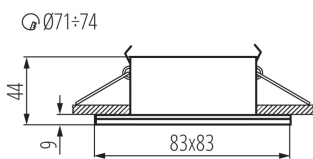

Kanlux

26300 QULES AC L-W

Стельовий точковий світильник

5905339263001

IP
44/20

Стельові світильники Kanlux QULES є одними з найпопулярніших світильників з підвищеним IP. Ідеально підходять для монтажу у ванних кімнатах або інших місцях з підвищеною вологістю.

ЗАГАЛЬНІ ДАНІ:

Колір: білий

Необхідність використання самозахисних ламп: так

Місце монтажу: для вбудовування в стелю

Місце використання: всередині і зовні

Мінімальна відстань від освітленого об'єкта: 0,5m

Замінні джерела світла: так

Продукт не пристосований для накривання

термоізоляційним матеріалом: так

в комплекті джерело світла: ні

Довжина (мм): 83

Ширина (мм): 83

Висота (мм): 44

Монтажний отвір (мм): Ø71-74

ТЕХНІЧНІ ХАРАКТЕРИСТИКИ:

Номинальна напруга (В): 220-240 AC

Номинальна частота (Гц): 50

Потужність максимальна (Вт): max 35

Клас захисту від ураження електричним струмом: II

Джерела світла: PAR16

Цоколь: GU10

Діапазон температури оточення, впливу якої може

піддаватися продукт (°C): -20÷35

Світильник адаптований до ламп з енергетичними

класами: A++,A+,A,B,C,D,E

Матеріал корпусу: сплав алюмінію

Тип з'єднання: клемник гвинтовий

Налаштування кута освітлення світильника: відсутнє

Ступінь IP: 44/20

ДАНІ ЛОГІСТИКИ:

Одиниця виміру: штука

Як упаковано: 50

Кількість штук в проміжній упаковці: 1

Кількість штук у груповій упаковці: 50

Вага нетто одиниці [г]: 210

Граматура [г]: 252.2

Довжина споживчої упаковки [см]: 10.5

Ширина споживчої упаковки [см]: 6