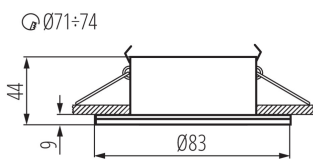

Kanlux

26304 QULES AC O-C/M

Стельовий точковий світильник

5905339263049

IP
44/20

Стельові світильники Kanlux QULES є одними з найпопулярніших світильників з підвищеним IP. Ідеально підходять для монтажу у ванних кімнатах або інших місцях з підвищеною вологістю.

ЗАГАЛЬНІ ДАНІ:

Колір: хром матовий

Необхідність використання самозахисних ламп: так

Місце монтажу: для вбудовування в стелю

Місце використання: всередині і зовні

Мінімальна відстань від освітленого об'єкта: 0,5m

Замінні джерела світла: так

Продукт не пристосований для накривання термоізоляційним матеріалом: так

в комплекті джерело світла: ні

Висота (мм): 44

Діаметр (мм): 83

Монтажний отвір (мм): $\varnothing 71-74$

ТЕХНІЧНІ ХАРАКТЕРИСТИКИ:

Номинальна напруга (В): 220-240 AC

Номинальна частота (Гц): 50

Потужність максимальна (Вт): max 35

Клас захисту від ураження електричним струмом: II

Джерела світла: PAR16

Цоколь: GU10

Діапазон температури оточення, впливу якої може піддаватися продукт (°C): -20÷35

Світильник адаптований до ламп з енергетичними класами: A++,A+,A,B,C,D,E

Матеріал корпусу: сплав алюмінію

Тип з'єднання: клемник гвинтовий

Налаштування кута освітлення світильника: відсутнє

Ступінь IP: 44/20

ДАНІ ЛОГІСТИКИ:

Одиниця виміру: штука

Як упаковано: 50

Кількість штук в проміжній упаковці: 1

Кількість штук у груповій упаковці: 50

Вага нетто одиниці [г]: 178

Граматура [г]: 220

Довжина споживчої упаковки [см]: 10.5

Ширина споживчої упаковки [см]: 5.5

Висота споживчої упаковки [см]: 10