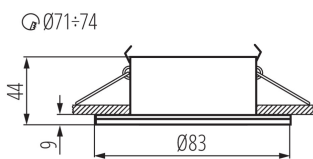

Kanlux

26305 QULES AC O-C

Стельовий точковий світильник

5905339263056

IP
44/20

Стельові світильники Kanlux QULES є одними з найпопулярніших світильників з підвищеним IP. Ідеально підходять для монтажу у ванних кімнатах або інших місцях з підвищеною вологістю.

ЗАГАЛЬНІ ДАНІ:

Колір: хромовий
Необхідність використання самозахисних ламп: так
Місце монтажу: для вбудовування в стелю
Місце використання: всередині і зовні
Мінімальна відстань від освітленого об'єкта: 0,5m
Замінні джерела світла: так
Продукт не пристосований для накривання термоізоляційним матеріалом: так
в комплекті джерело світла: ні
Висота (мм): 44
Діаметр (мм): 83
Монтажний отвір (мм): Ø71-74

ТЕХНІЧНІ ХАРАКТЕРИСТИКИ:

Номинальна напруга (В): 220-240 AC
Номинальна частота (Гц): 50
Потужність максимальна (Вт): max 35
Клас захисту від ураження електричним струмом: II
Джерела світла: PAR16
Цоколь: GU10
Діапазон температури оточення, впливу якої може піддаватися продукт (°C): -20÷35
Світильник адаптований до ламп з енергетичними класами: A++,A+,A,B,C,D,E
Матеріал корпусу: сплав алюмінію
Тип з'єднання: клемник гвинтовий
Налаштування кута освітлення світильника: відсутнє
Ступінь IP: 44/20

ДАНІ ЛОГІСТИКИ:

Одиниця виміру: штука
Як упаковано: 50
Кількість штук в проміжній упаковці: 1
Кількість штук у груповій упаковці: 50
Вага нетто одиниці [г]: 178
Граматура [г]: 220
Довжина споживчої упаковки [см]: 10.5
Ширина споживчої упаковки [см]: 5.5
Висота споживчої упаковки [см]: 10