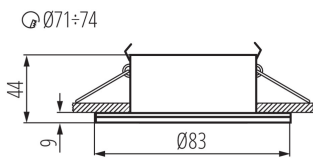

Kanlux

26306 QULES AC O-B

Стельовий точковий світильник

5905339263063

IP
44/20

Стельові світильники Kanlux QULES є одними з найпопулярніших світильників з підвищеним IP. Ідеально підходять для монтажу у ванних кімнатах або інших місцях з підвищеною вологістю.

ЗАГАЛЬНІ ДАНІ:

Колір: чорний

Необхідність використання самозахисних ламп: так

Місце монтажу: для вбудовування в стелю

Місце використання: всередині і зовні

Мінімальна відстань від освітленого об'єкта: 0,5m

Замінні джерела світла: так

Продукт не пристосований для накривання

термоізоляційним матеріалом: так

в комплекті джерело світла: ні

Висота (мм): 44

Діаметр (мм): 83

Монтажний отвір (мм): $\varnothing 71-74$

ТЕХНІЧНІ ХАРАКТЕРИСТИКИ:

Номинальна напруга (В): 220-240 AC

Номинальна частота (Гц): 50

Потужність максимальна (Вт): max 35

Клас захисту від ураження електричним струмом: II

Джерела світла: PAR16

Цоколь: GU10

Діапазон температури оточення, впливу якої може

піддаватися продукт (°C): -20÷35

Світильник адаптований до ламп з енергетичними

класами: A++,A+,A,B,C,D,E

Матеріал корпусу: сплав алюмінію

Тип з'єднання: Вільні кінці проводів

Налаштування кута освітлення світильника: відсутнє

Ступінь IP: 44/20

ДАНІ ЛОГІСТИКИ:

Одиниця виміру: штука

Як упаковано: 50

Кількість штук в проміжній упаковці: 1

Кількість штук у груповій упаковці: 50

Вага нетто одиниці [г]: 178

Граматура [г]: 252.2

Довжина споживчої упаковки [см]: 10.5

Ширина споживчої упаковки [см]: 5.5

Висота споживчої упаковки [см]: 10