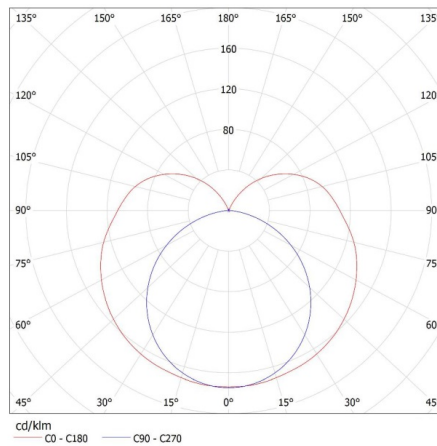

Kanlux

26360 ALDO 4LED 1X60

Лінійний світильник для ламп T8 LED

Вага коробки [кг]: 5.76
Ширина коробки [см]: 20.5
Висота коробки [см]: 13.5
Довжина коробки [см]: 64
Обсяг коробки [м³]: 0.017712

ДОДАТКОВІ ВІДОМОСТІ:

- Світильники призначені для джерел світла T8 LED 220-240 В~; 50/60 Гц з одностороннім блоком живлення
- ALDO R, оснащён отражателем

KANLUX S.A. (kat 26360) ALDO 4LED 1X60 + GLASSv2 / Krzywa rozsyłu światła (biegunowo)

KANLUX S.A. (kat 26360) ALDO 4LED 1X60 + Miledo / Krzywa rozsyłu światła (biegunowo)

Оправка: KANLUX S.A. (kat 26360) ALDO 4LED 1X60 + Miledo
Lampy: 1 x T8 LED 9W-NW

Dokument utworzono: 08.07.2020, 11:07

Ми залишаємо за собою право на внесення технічних змін. Дані, що містяться в цьому матеріалі, не мають юридично обов'язкової сили.

Фотометрія: результати, отримані при тестуванні конкретного екземпляра.

UK