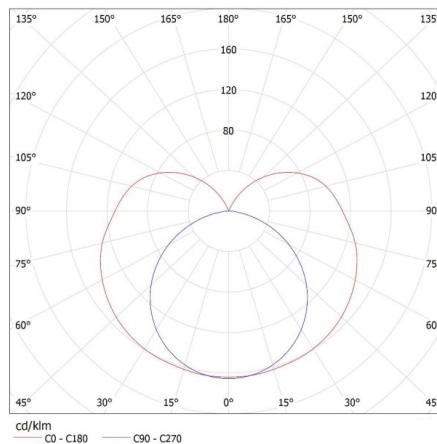

KANLUX S.A. (kat 26360) ALDO 4LED 1X60 + Miledo / Krzywa rozsyłu światła (biegunowo)

Оправка: KANLUX S.A. (kat 26360) ALDO 4LED 1X60 + Miledo
Lampy: 1 x T8 LED 9W-NW