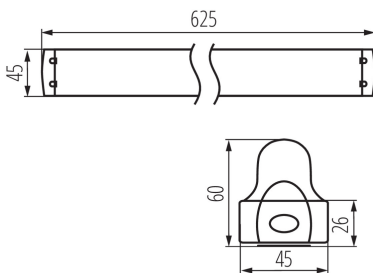

Kanlux

26360 ALDO 4LED 1X60

Лінійний світильник для ламп T8 LED

5905339263605

Kanlux ALDO 4LED — це родина світильників, призначених для світлодіодних ламп T8. Це настінно-стельові світильники, сучасної згладженої форми, котрі непомітно впишуться у будь-який інтер'єр.

ЗАГАЛЬНІ ДАНІ:

Колір: білий

Місце монтажу: для установки на стелі

Місце використання: всередині

Мінімальна відстань від освітленого об'єкта: 0,5m

Замінні джерела світла: так

в комплекті джерело світла: ні

Живлення світлодіодних люмінесцентних ламп T8: однобічний

Довжина (мм): 625

Ширина (мм): 45

Висота (мм): 60.5

ТЕХНІЧНІ ХАРАКТЕРИСТИКИ:

Номинальна напруга (В): 220-240 AC

Номинальна частота (Гц): 50/60

Потужність максимальна (Вт): max 18

Клас захисту від ураження електричним струмом: I

Джерела світла: T8 LED

Цоколь: G13

Діапазон температури оточення, впливу якої може піддаватися продукт (°C): 5÷25

Світильник адаптований до ламп з енергетичними класами: A++, A+, A

Матеріал корпусу: метал, пластмаса

Тип з'єднання: клемник гвинтовий

Діапазон перетинів застосовуваних кабелів [мм²]: 0,5-2,5

Ступінь IP: 20

ДАНІ ЛОГІСТИКИ:

Одиниця виміру: штука

Як упаковано: 16

Кількість штук в проміжній упаковці: 1

Кількість штук у груповій упаковці: 16

Вага нетто одиниці [г]: 290

Граматура [г]: 360

Довжина споживчої упаковки [см]: 62.5

Ширина споживчої упаковки [см]: 4.5

Висота споживчої упаковки [см]: 3