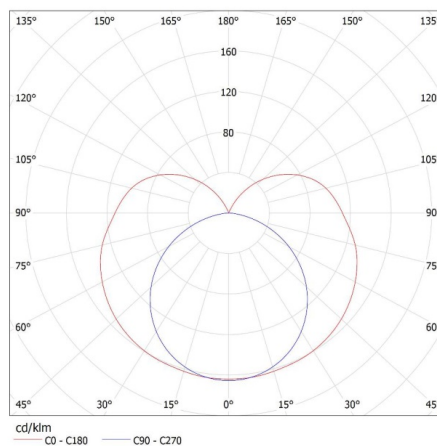

Dokument utworzono: 08.07.2020, 11:07

Ми залишаємо за собою право на внесення технічних змін. Дані, що містяться в цьому матеріалі, не мають юридично обов'язкової сили.

Фотометрія: результати, отримані при тестуванні конкретного екземпляра.

UK