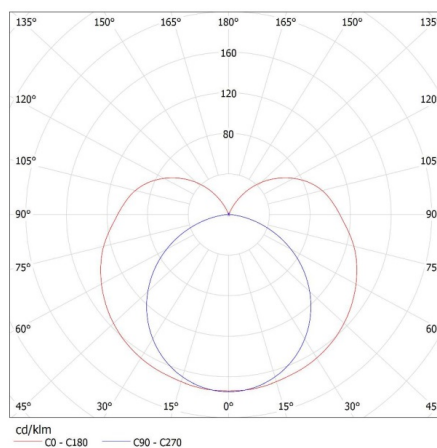

KANLUX S.A. (kat 26361) ALDO 4LED 1X120 + Miledo / Krzywa rozsyłu światła (biegunowo)