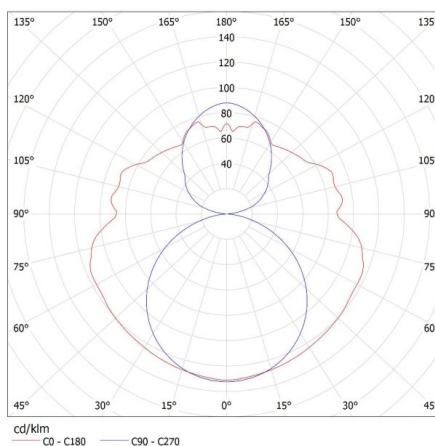

26365 ALDO 4LED 2X150

Oprawa liniowa pod tuby LED T8

Szerokość kartonu [cm]: 21

Wysokość kartonu [cm]: 13.5

Długość kartonu [cm]: 155

Objętość kartonu [m³]: 0.043943

INFORMACJE DODATKOWE:

- Oprawy są przeznaczone do źródeł T8 LED 220-240 V~; 50/60 Hz z zasilaniem jednostronnym
- ALDO R wyposażona w odbłyśnik

KANLUX S.A. (kat 26365) ALDO 4LED 2X150 + GLASSV2 / Krzywa rozsyłu światła (biegunowo)