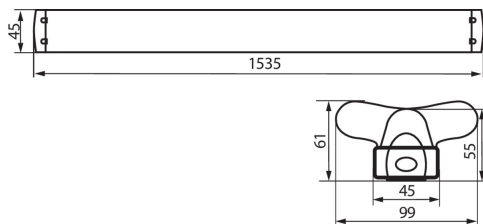

### DANE OGÓLNE:

**Kolor:** biały

**Miejsce montażu:** do nadbudowania na suficie

**Miejsce zastosowania:** wewnątrz

**Minimalna odległość od oświetlanego obiektu:** 0,5m

**Wymienne źródło światła:** tak

**Źródło światła w komplecie:** nie

**Długość [mm]:** 1535

**Głębokość [mm]:** 99.5

**Szerokość [mm]:** 1535

**Wysokość [mm]:** 61.5

**Zasilanie świetlówek T8 LED:** jednostronne