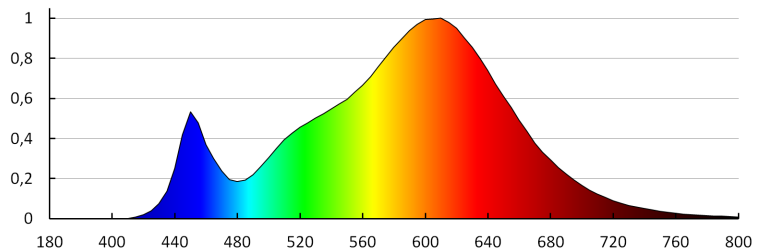

26440 VARSO LED 18W-WW-O

Світлодіодний світильник

ДАНІ ЛОГІСТИКИ:

Одиниця виміру: штука

Як упаковано: 20

Кількість штук в проміжній упаковці: 1

Кількість штук у груповій упаковці: 20

Вага нетто одиниці [г]: 710

Граматура [г]: 925.5

Довжина споживчої упаковки [см]: 28.5

Ширина споживчої упаковки [см]: 5.5

Висота споживчої упаковки [см]: 28.5

Вага коробки [кг]: 18.51

Ширина коробки [см]: 58

Висота коробки [см]: 31

Довжина коробки [см]: 59

Обсяг коробки [м³]: 0.106082

ДОДАТКОВІ ВІДОМОСТІ:

- Дозвіл PZH: Номер ВК/К/0352/01/2018, термін дії до 2023-05-30
- VARSO LED + SE - версія з датчиком руху

KANLUX S.A. (kat 26440) VARSO LED 18W-WW-O / Krzywa rozsyłu światła (biegunowo)