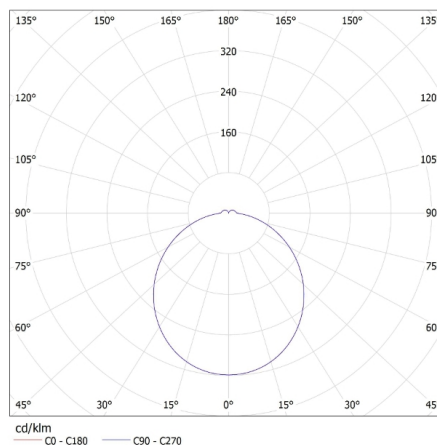

KANLUX S.A. (kat 26443) VARSO LED 18W-NW-L / LDC (Polar)

Dokument utworzono: 08.07.2020, 11:12

Ми залишаємо за собою право на внесення технічних змін. Дані, що містяться в цьому матеріалі, не мають юридично обов'язкової сили.

Фотометрія: результати, отримані при тестуванні конкретного екземпляра.

UK