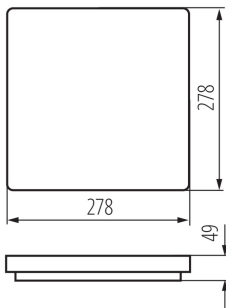

Kanlux

26443 VARSO LED 18W-NW-L

Світлодіодний світильник

5905339264435

Kanlux VARSO LED — це родина герметичних стельових світильників зі вбудованим світлодіодним джерелом світла. Це чудова пропозиція як для великих інвестиційних проектів (житлові кооперативи, готелі), так і для приватних домогосподарств, де вимагається підвищена стійкість до впливу вологи (IP54).

ЗАГАЛЬНІ ДАНІ:

Колір: білий

Місце монтажу: для установки на стелі

Місце використання: всередині і зовні

Мінімальна відстань від освітленого об'єкта: 0,5m

Можливість співпраці з притемнювачем: ні

Замінні джерела світла: ні

Довжина (мм): 278

Ширина (мм): 278

Висота (мм): 49

Інтегроване люмінесцентне джерело світла: так

ТЕХНІЧНІ ХАРАКТЕРИСТИКИ:

Номинальна напруга (В): 220-240 AC

Номинальна частота (Гц): 50/60

Потужність максимальна (Вт): 18

Клас захисту від ураження електричним струмом: II

Матеріал плафону: пластмаса

Тип діода: LED SMD

Світловий потік (лм): 1700

Колір лампи: біла

Колірна температура (К): 4000

Рівномірність кольорів (SDCM): ≤6

Коефіцієнт передачі кольорів Ra: ≥80

Тривалість роботи (год): 20000

Кількість циклів ввімкнута/вимкнута: ≥20000

Кут освітлення (°): 120

Світлова ефективність лампи (лм/Вт): 94

Діапазон температури оточення, впливу якої може піддаватися продукт (°C): -20÷35

Матеріал корпусу: пластмаса

Тип з'єднання: клемник самозатискний

Діапазон перетинів застосовуваних кабелів [мм²]: 0,5-2,5

Світильник включає вбудовані світлодіодні лампи з енергетичними класами: A++,A+,A

Тривалість нагріву лампи (с): ≤1

Тривалість запалювання лампи (с): ≤0,5