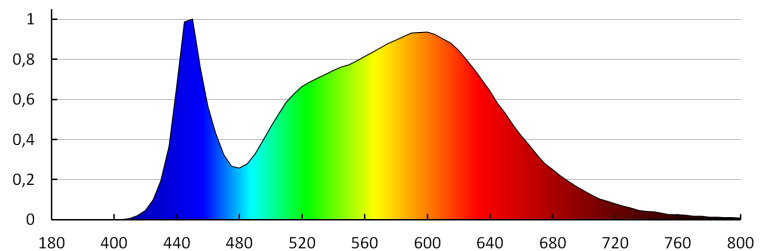

ДОДАТКОВІ ВІДОМОСТІ:

- Дозвіл PZH: Номер ВК/К/0352/01/2018, термін дії до 2023-05-30
- VARSO LED + SE - версія з датчиком руху

KANLUX S.A. (kat 26443) VARSO LED 18W-NW-L / LDC (Polar)