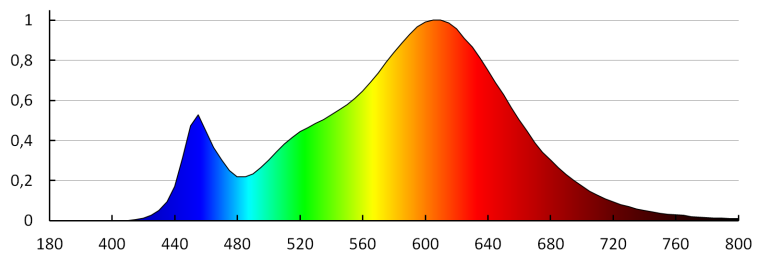

ДОДАТКОВІ ВІДОМОСТІ:

- Дозвіл PZH: Номер ВК/К/0352/01/2018, термін дії до 2023-05-30
- VARSO LED + SE - версія з датчиком руху

KANLUX S.A. (kat 26444) VARSO LED 24W-WW-O / Krzywa rozsyłu światła (biegunowo)