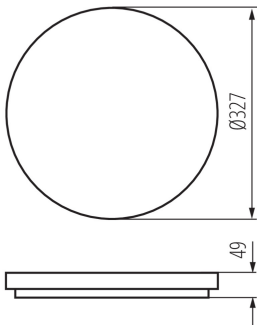

Kanlux

26444 VARSO LED 24W-WW-O

Світлодіодний світильник

5905339264442

Kanlux VARSO LED — це родина герметичних стельових світильників зі вбудованим світлодіодним джерелом світла. Це чудова пропозиція як для великих інвестиційних проектів (житлові кооперативи, готелі), так і для приватних домогосподарств, де вимагається підвищена стійкість до впливу вологи (IP54).

ЗАГАЛЬНІ ДАНІ:

Колір: білий

Місце монтажу: для установки на стелі

Місце використання: всередині і зовні

Мінімальна відстань від освітленого об'єкта: 0,5m

Можливість співпраці з притемнювачем: ні

Замінні джерела світла: ні

Висота (мм): 49

Діаметр (мм): 327

Зінтегроване люмініцентне джерело світла: так

ТЕХНІЧНІ ХАРАКТЕРИСТИКИ:

Номинальна напруга (В): 220-240 AC

Номинальна частота (Гц): 50/60

Потужність максимальна (Вт): 24

Клас захисту від ураження електричним струмом: II

Матеріал плафону: пластмаса

Тип діода: LED SMD

Світловий потік (лм): 2160

Колір лампи: теплий білий

Колірна температура (К): 3000

Рівномірність кольорів (SDCM): ≤6

Коефіцієнт передачі кольорів Ra: ≥80

Тривалість роботи (год): 20000

Кількість циклів ввімкнуті/вимкнуті: ≥20000

Кут освітлення (°): 120

Світлова ефективність лампи (лм/Вт): 90

Діапазон температури оточення, впливу якої може піддаватися продукт (°C): -20÷35

Матеріал корпусу: пластмаса

Тип з'єднання: клемник самозатискний

Діапазон перетинів застосовуваних кабелів [мм²]: 0,5-2,5

Світильник включає вбудовані світлодіодні лампи з енергетичними класами: A++,A+,A

Тривалість нагріву лампи (с): ≤1

Тривалість запалювання лампи (с): ≤0,5

Ступінь IP: 54

Dokument utworzono: 08.07.2020, 11:13

Ми залишаємо за собою право на внесення технічних змін. Дані, що містяться в цьому матеріалі, не мають юридично обов'язкової сили.

Фотометрія: результати, отримані при тестуванні конкретного екземпляра.

UK