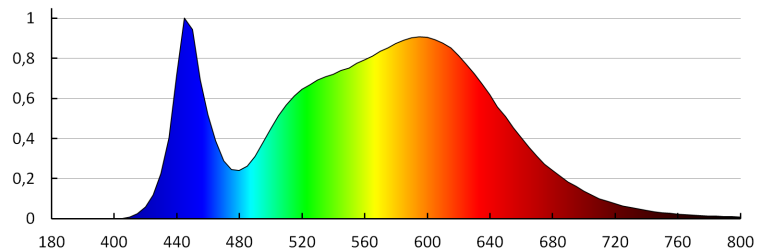

ДОДАТКОВІ ВІДОМОСТІ:

- Дозвіл PZH: Номер ВК/К/0352/01/2018, термін дії до 2023-05-30
- VARSO LED + SE - версія з датчиком руху

KANLUX S.A. (kat 26445) VARSO LED 24W-NW-O / LDC (Polar)