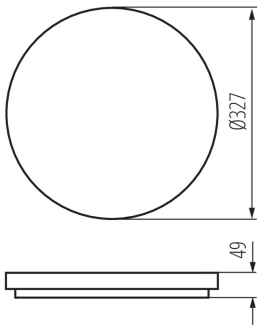

Kanlux

26445 VARSO LED 24W-NW-O

Світлодіодний світильник

5905339264459

Kanlux VARSO LED — це родина герметичних стельових світильників зі вбудованим світлодіодним джерелом світла. Це чудова пропозиція як для великих інвестиційних проектів (житлові кооперативи, готелі), так і для приватних домогосподарств, де вимагається підвищена стійкість до впливу вологи (IP54).

ЗАГАЛЬНІ ДАНІ:

Колір: білий

Місце монтажу: для установки на стелі

Місце використання: всередині і зовні

Мінімальна відстань від освітленого об'єкта: 0,5m

Можливість співпраці з притемнювачем: ні

Замінні джерела світла: ні

Висота (мм): 49

Діаметр (мм): 327

Зінтегроване люмінісцентне джерело світла: так

ТЕХНІЧНІ ХАРАКТЕРИСТИКИ:

Номинальна напруга (В): 220-240 AC

Номинальна частота (Гц): 50/60

Потужність максимальна (Вт): 24

Клас захисту від ураження електричним струмом: II

Матеріал плафону: пластмаса

Тип діода: LED SMD

Світловий потік (лм): 2280

Колір лампи: біла

Колірна температура (К): 4000

Рівномірність кольорів (SDCM): ≤6

Коефіцієнт передачі кольорів Ra: ≥80

Тривалість роботи (год): 20000

Кількість циклів ввімкнуті/вимкнуті: ≥20000

Кут освітлення (°): 120

Світлова ефективність лампи (лм/Вт): 95

Діапазон температури оточення, впливу якої може піддаватися продукт (°C): -20÷35

Матеріал корпусу: пластмаса

Тип з'єднання: клемник самозатискний

Діапазон перетинів застосовуваних кабелів [мм²]: 0,5-2,5

Світильник включає вбудовані світлодіодні лампи з енергетичними класами: A++,A+,A

Тривалість нагріву лампи (с): ≤1

Тривалість запалювання лампи (с): ≤0,5

Ступінь IP: 54