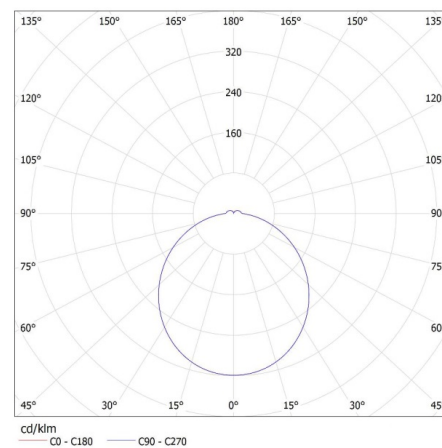

KANLUX S.A. (kat 26446) VARSO LED 24W-WW-L / Krzywa rozsyłu światła (biegunowo)

cd/klm
— C0 - C180 — C90 - C270

Dokument utworzono: 08.07.2020, 11:13

Ми залишаємо за собою право на внесення технічних змін. Дані, що містяться в цьому матеріалі, не мають юридично обов'язкової сили.

Фотометрія: результати, отримані при тестуванні конкретного екземпляра.