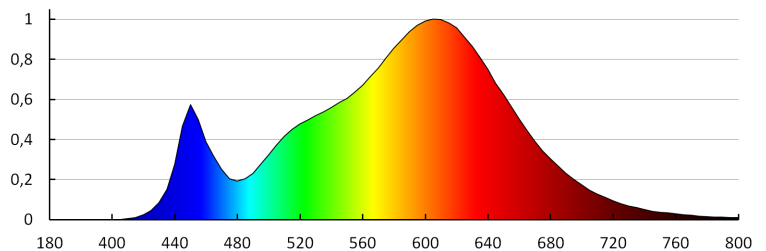

ДОДАТКОВІ ВІДОМОСТІ:

- Дозвіл PZH: Номер ВК/К/0352/01/2018, термін дії до 2023-05-30
- VARSO LED + SE - версія з датчиком руху

KANLUX S.A. (kat 26446) VARSO LED 24W-WW-L / Krzywa rozsyłu światła (biegunowo)