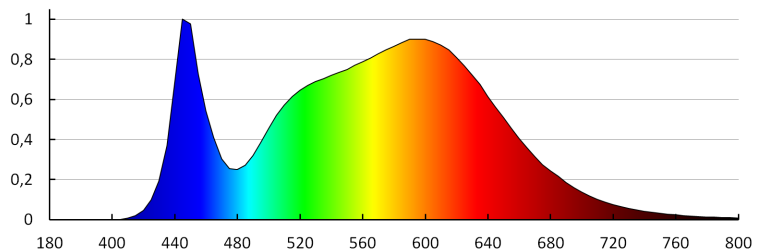

Вага коробки [кг]: 13.78

Ширина коробки [см]: 35

Висота коробки [см]: 36.5

Довжина коробки [см]: 57

Обсяг коробки [м³]: 0.072818

ДОДАТКОВІ ВІДОМОСТІ:

- Дозвіл PZH: Номер ВК/К/0352/01/2018, термін дії до 2023-05-30
- VARSO LED + SE - версія з датчиком руху